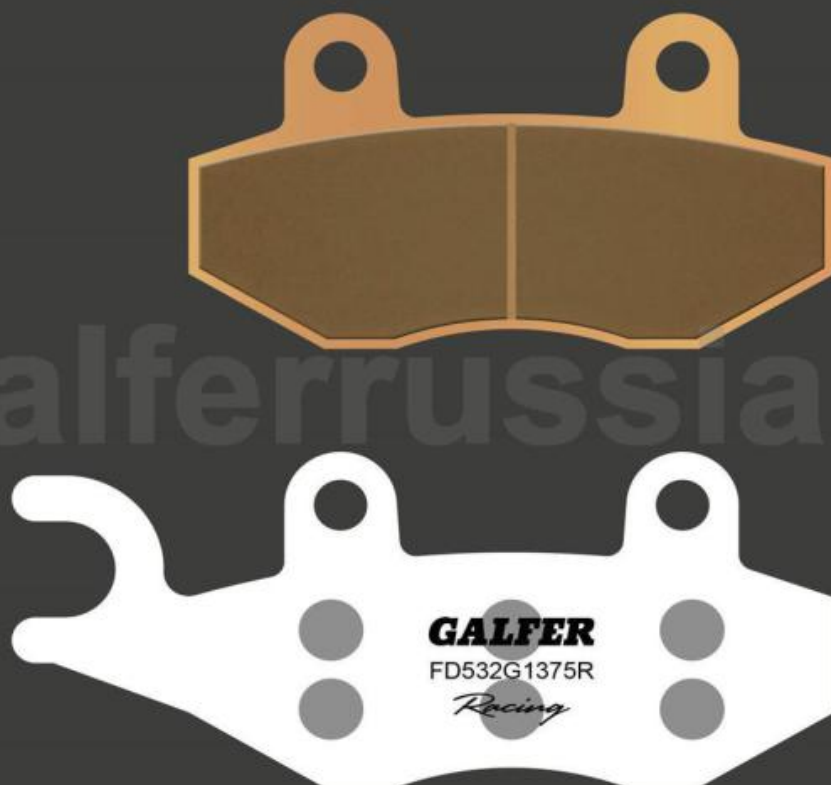

GALFER
FD
532
G1370
G1375R

↔ 77,4
mm x
↑↓ 42,3

↔ 8,4

↔ 96,8
mm x
↑↓ 42,4

↔ 8,5

ТАБЛИЦА СОВМЕСТИМОСТИ