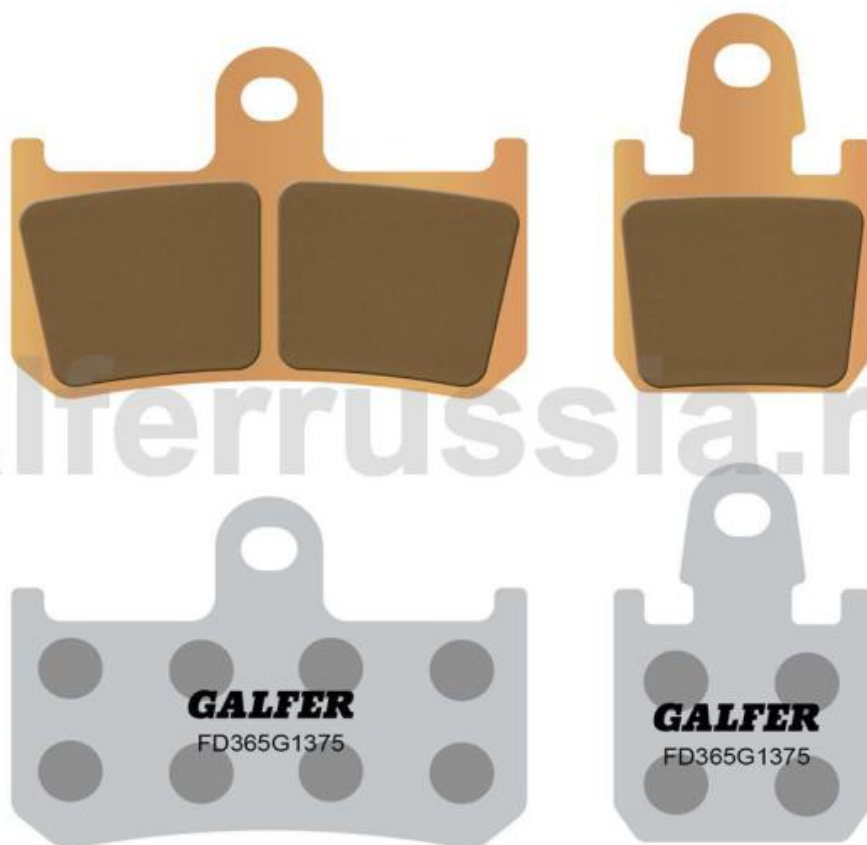

GALFER	
FD	
365	
G1375	
G1300	
↔ mm	30,9 x 48,0
↕	8,5
↔ mm	61,9 x 44,8
↕	8,5

ТАБЛИЦА СОВМЕСТИМОСТИ

YAMAHA

MT 01 (с 2007), V MAX 1700 (с 2009), YZF-R1 (2007-2011), YZF-R1 TCS (2012-2014)