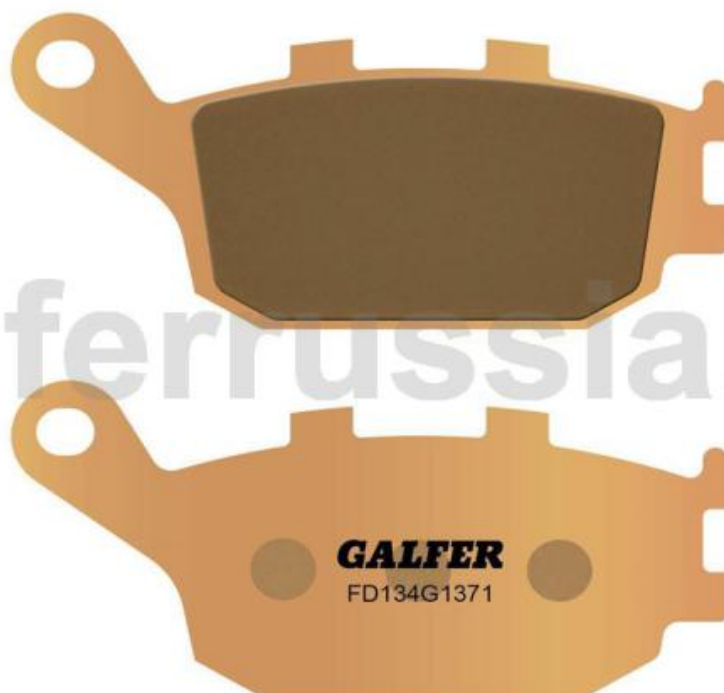

GALFER
FD
134
G1054
G1371

↔ 86,0
mm x
↑ 36,7
↔ 9,0

ТАБЛИЦА СОВМЕСТИМОСТИ

HONDA

599 (USA) (2000-2006), 599 (USA) ABS (с 2007), 919 (USA) (с 2001), CB 1000 BIG ONE (с 1993), CB 1100 (2010-), CB 1100 EX (с 2015), CB 1300 (1992-2004), CB 1300 F (с 2010), CB 1300 S (2005-), CB 1300 SUPER BOL D'OR / ABS (с 2005), CB 1300 SUPER FOUR / ABS (с 2005), CB 400 SB (с 2005), CB 600 HORNET (1998-1999), CB 600 HORNET /S (2000-2006), CB 600 HORNET ABS (с 2007), CB 750 SEVEN FIFTY (с 1992), CB 900 SF HORNET (с 2001), CBF 1000 (с 2006), CBF 500 ABS (с 2004), CBF 500 N (с 2004), CBF 600 /S (2004-), CBF 600 S ABS (с 2008), CBR 1000 RR FIREBLADE (2004-2005), CBR 400 RR (с 1998), CBR 600 F ABS (с 2011), CBR 600 F2 (1991-1994), CBR 600 F3 (1995-1998), CBR 600 F4 (с 1999), CBR 600 F4 i SPORT (2001-2010), CBR 600 RR (2003-2006), CBR 900 RR (1992-1999), CBR 900 RR (929) (2000-2001), CBR 900 RR (954) (с 2002), NC 700 S ABS (с 2012), NC 700 X ABS (с 2012), RVT 1000 RC 51 (USA) (с 2002), VT 1100 C2 ACE (с 1997), VT 1300 CS (с 2010), VTR 1000 F FIRESTORM (1997-1999), VTR 1000 F SUPER HAWK 996 (USA) (1997-1999), VTR 1000 SP-1 (2000-2001), VTR 1000 SP-2 (с 2002), VTX 1300 S/C RETRO (с 2003), CRF 1000 L AFRICA TWIN (с 2015), CB 1100 RS (с 2017), CB 1100 N (с 2017), CRF 1000 L AFRICA TWIN ADVENTURE SPORTS (с 2018), CB 300 R ABS (2010-), VT 1300 CR (с 2015), VT 1300 CT (с 2015), VT 1300 CX (с 2010-), CRF 1100 L AFRICA TWIN

GALFER

Качественные Тормозные Системы

h.rev. 15-3-25

<http://www.tormoznyekolodki.ru>

(c 2020), CRF 1100 L AFRICA TWIN ADVENTURE SPORTS (c 2020), CB 400 SUPER BOL D'OR (2005-), CB 400 SUPER FOUR (2005-), CBF 1000 ABS (c 2011), NC D INTEGRA (c 2012), XL 700 V TRANSALP ABS (2008-2012), CRF 1000 L AFRICA TWIN DCT (c 2015), CRF 1100 L AFRICA TWIN ADVENTURE SPORTS DCT (c 2020), CRF 1100 L AFRICA TWIN DCT (c 2020)