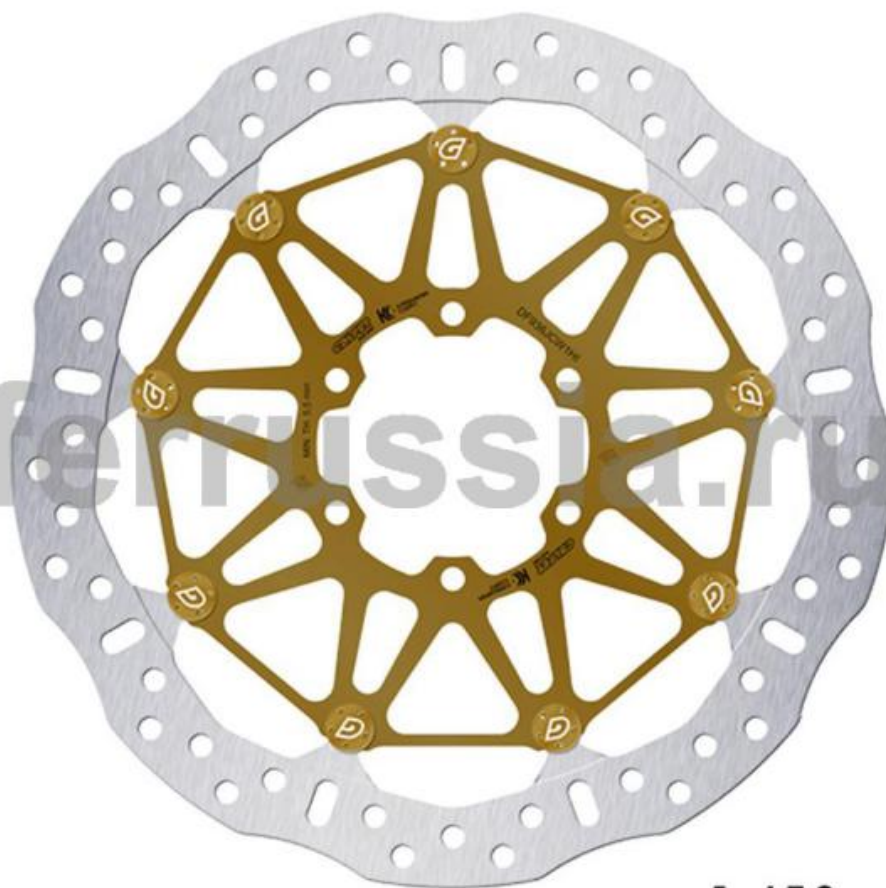

GALFER	
DF	
936	
JCW1HI	
$\varnothing_{ext.}$	320 mm
$\varnothing_{int.}$	80
	6,0
	13,7

1.450 gr

ТАБЛИЦА СОВМЕСТИМОСТИ

BMW

M 1000 RR (с 2021), S 1000 R NAKED (с 2021), M 1000 R (с 2023), S 1000 RR ABS (2019-), S 1000 XR (M WHEELS) (BREMBO CALIPERS) (с 2020), S 1000 XR (M WHEELS) (HAYES CALIPERS) (с 2020), M 1000 XR (с 2024)