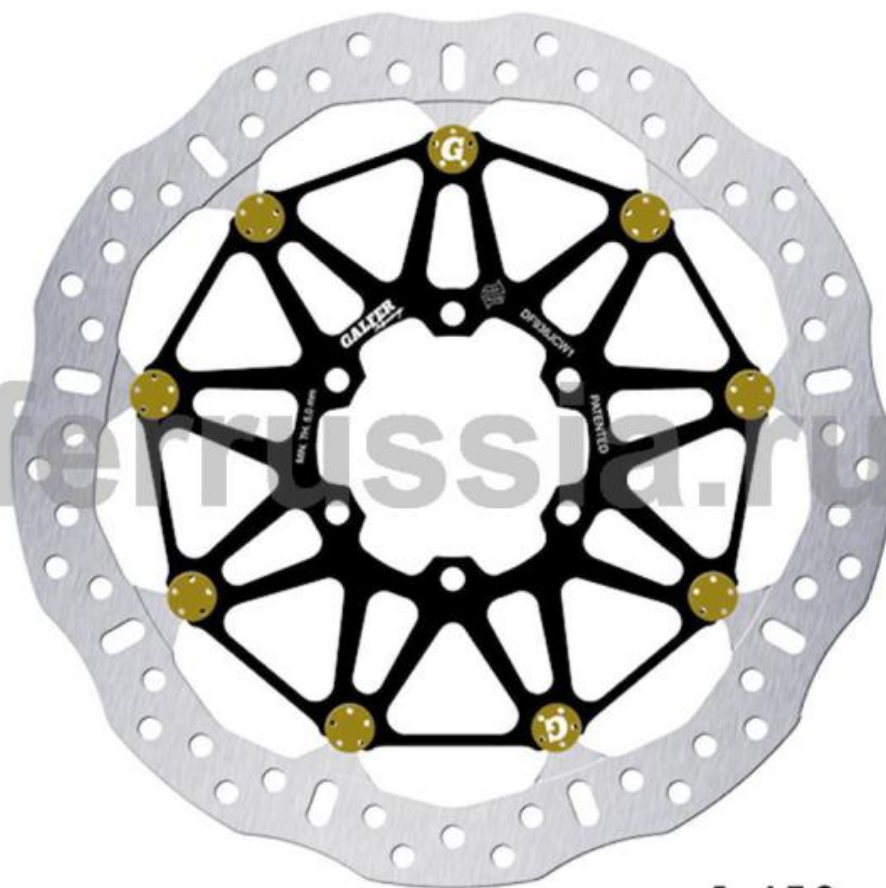

# ТОРМОЗНЫЕ ДИСКИ

нержавеющая сталь - цементирование - лепестковый дизайн - низкий вес

**GALFER**  
**DF**  
**936**  
**JCW1**

	<b>320</b> mm
	<b>80</b>
	<b>6,0</b>
	<b>13,7</b>
	

1.450 gr

## ТАБЛИЦА СОВМЕСТИМОСТИ

BMW

M 1000 RR (с 2021), S 1000 R NAKED (с 2021), M 1000 R (с 2023), S 1000 RR ABS (2019-), S 1000 XR (M WHEELS) (BREMBO CALIPERS) (с 2020), S 1000 XR (M WHEELS) (HAYES CALIPERS) (с 2020), M 1000 XR (с 2024)