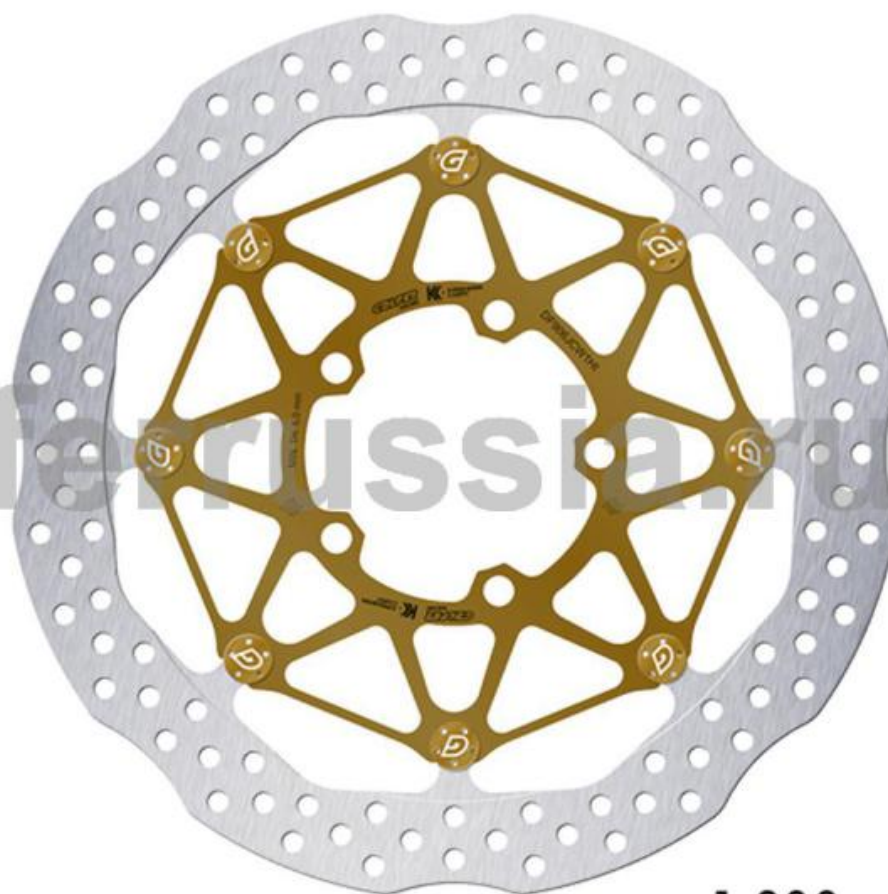

GALFER

DF

906

JCW1HI

øext. 309,75
 mm
 øint. 83

5,5

1.300 gr

ТАБЛИЦА СОВМЕСТИМОСТИ

TRIUMPH

DAYTONA 675 R (с 2013), STREET TRIPLE RX (с 2015), THRUXTON (с 2016), STREET CUP (с 2017), BONNEVILLE BOBBER (2017-), BONNEVILLE BOBBER BLACK (с 2018), BONNEVILLE SPEEDMASTER (с 2018), STREET SCRAMBLER (2017-), STREET TWIN (2016-), STREET TRIPLE R (2009-), STREET TRIPLE RS (с 2017), STREET TRIPLE S (с 2017), BONNEVILLE BOBBER SPORT (с 2020), DAYTONA LE (с 2020), THRUXTON R BLACK (с 2020), THRUXTON RS (с 2020), STREET TRIPLE MOTO2 (с 2023), BONNEVILLE BOBBER CHROME EDITION (с 2024), SPEED TWIN 1200 (2019-2021), BONNEVILLE T-120 (с 2016), BONNEVILLE -120 CHROME EDITION (с 2024), BONNEVILLE T-120 BLACK (с 2016), THRUXTON R (2016-2019)