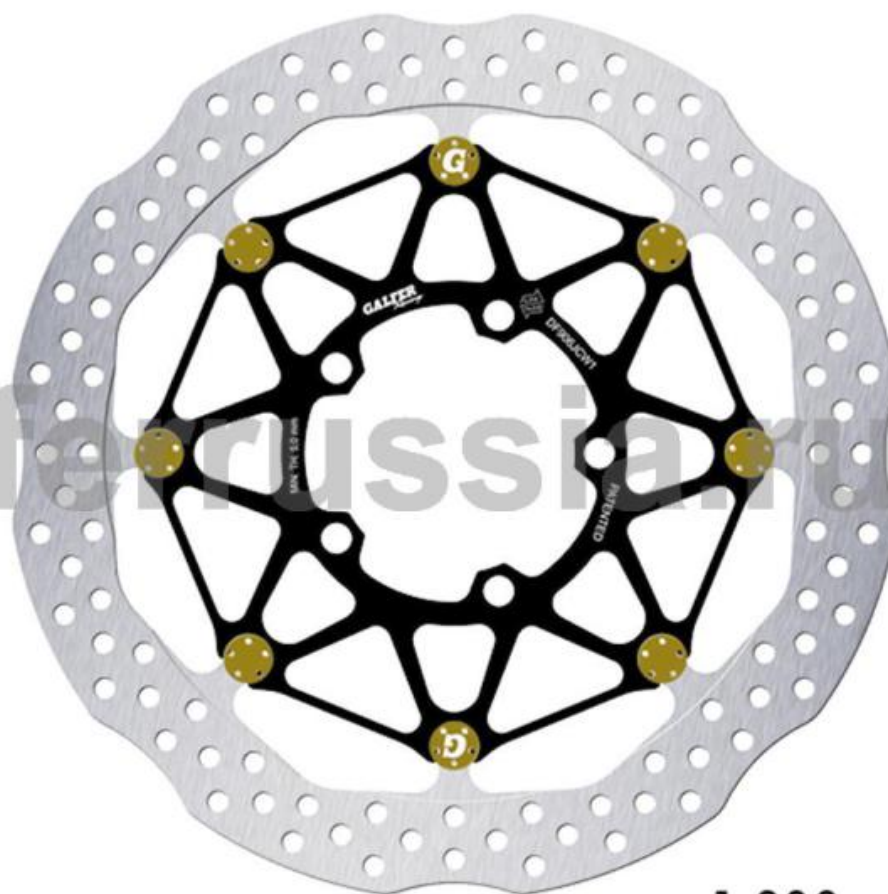

**GALFER**  
**DF**  
**906**  
**JCW1**

 $\varnothing_{ext.}$	309,75 mm
 $\varnothing_{int.}$	83
	5,5
	
	

1.300 gr

### TRIUMPH

DAYTONA 675 R (с 2013), STREET TRIPLE RX (с 2015), THRUXTON (с 2016), THRUXTON R (с 2016), STREET CUP (с 2017), BONNEVILLE BOBBER (2017-), BONNEVILLE BOBBER BLACK (с 2018), BONNEVILLE SPEEDMASTER (с 2018), STREET SCRAMBLER (2017-), STREET TWIN (2016-), STREET TRIPLE R (2009-), STREET TRIPLE RS (с 2017), STREET TRIPLE S (с 2017), BONNEVILLE BOBBER SPORT (с 2020), DAYTONA LE (с 2020), THRUXTON R BLACK (с 2020), THRUXTON RS (с 2020), STREET TRIPLE MOTO2 (с 2023), BONNEVILLE BOBBER CHROME EDITION (с 2024), SPEED TWIN 1200 (2019-2021), BONNEVILLE T-120 (с 2016), BONNEVILLE -120 CHROME EDITION (с 2024), BONNEVILLE T-120 BLACK (с 2016)