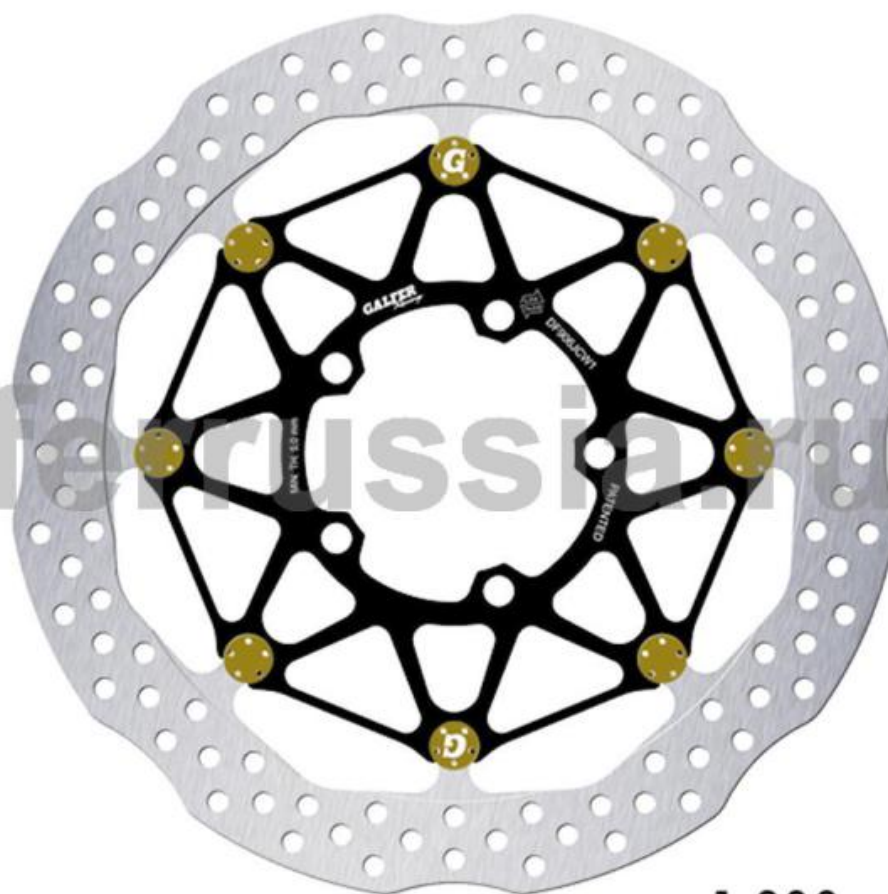

**GALFER**  
**DF**  
**906**  
**JCW1**

 $\varnothing_{ext.}$	309,75 mm
 $\varnothing_{int.}$	83
	5,5
	
	

1.300 gr

### TRIUMPH

DAYTONA 675 R (с 2013), STREET TRIPLE RX (с 2015), THRUXTON (с 2016), THRUXTON R (с 2016), STREET CUP (с 2017), T-120 (с 2016), T-120 BLACK (с 2016), BONNEVILLE BOBBER (2017-), BONNEVILLE BOBBER BLACK (с 2018), BONNEVILLE SPEEDMASTER (с 2018), STREET SCRAMBLER (2017-), STREET TWIN (2016-), STREET TRIPLE R (2009-), STREET TRIPLE RS (с 2017), STREET TRIPLE S (с 2017), BONNEVILLE BOBBER SPORT (с 2020), DAYTONA LE (с 2020), THRUXTON R BLACK (с 2020), THRUXTON RS (с 2020), SPEED TWIN 1200 (с 2020), STREET TRIPLE MOTO2 (с 2023), BONNEVILLE BOBBER CHROME EDITION (с 2024), T-120 CHROME EDITION (с 2024)