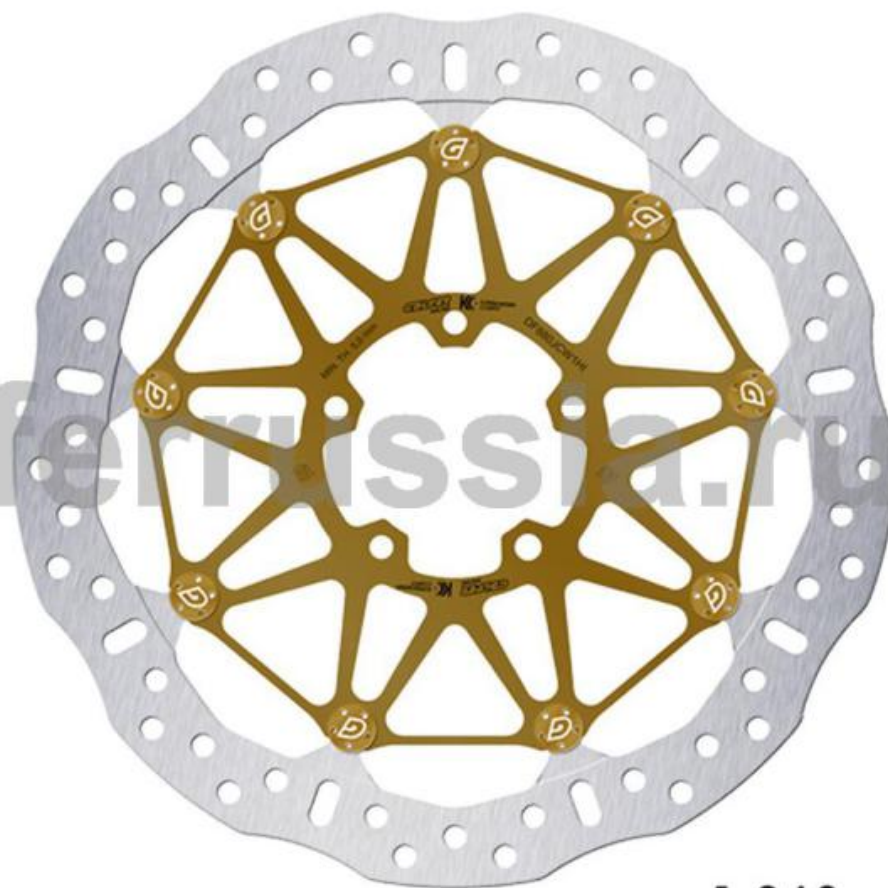

GALFER	
DF	
880	
JCW1HI	
$\varnothing_{ext.}$	319,5 mm
$\varnothing_{int.}$	72
	5,5
	15,25

1.348 gr

ТАБЛИЦА СОВМЕСТИМОСТИ

DUCATI

749 (с 2003), 749 S/R (с 2003), 848 (с 2008), 848 EVO (с 2010), 848 EVO CORSE SE (с 2012), 848 S (с 2008), 899 PANIGALE (с 2013), 999 R (с 2003), 999 S (с 2003), DESMOSEDICI RR (с 2007), MONSTER S (с 2009), MONSTER S (OHLINS) (с 2009), 959 PANIGALE (2016-2020), 959 PANIGALE CORSE (2018-2020), STREETFIGHTER V2 (с 2022), 1000 MONSTER S4Rs (с 2006), 848 STREETFIGHTER (2013-2015), 848 STREETFIGHTER EVO SP (2011-2015), PANIGALE V2 (2020-), PANIGALE V2 S (с 2025)