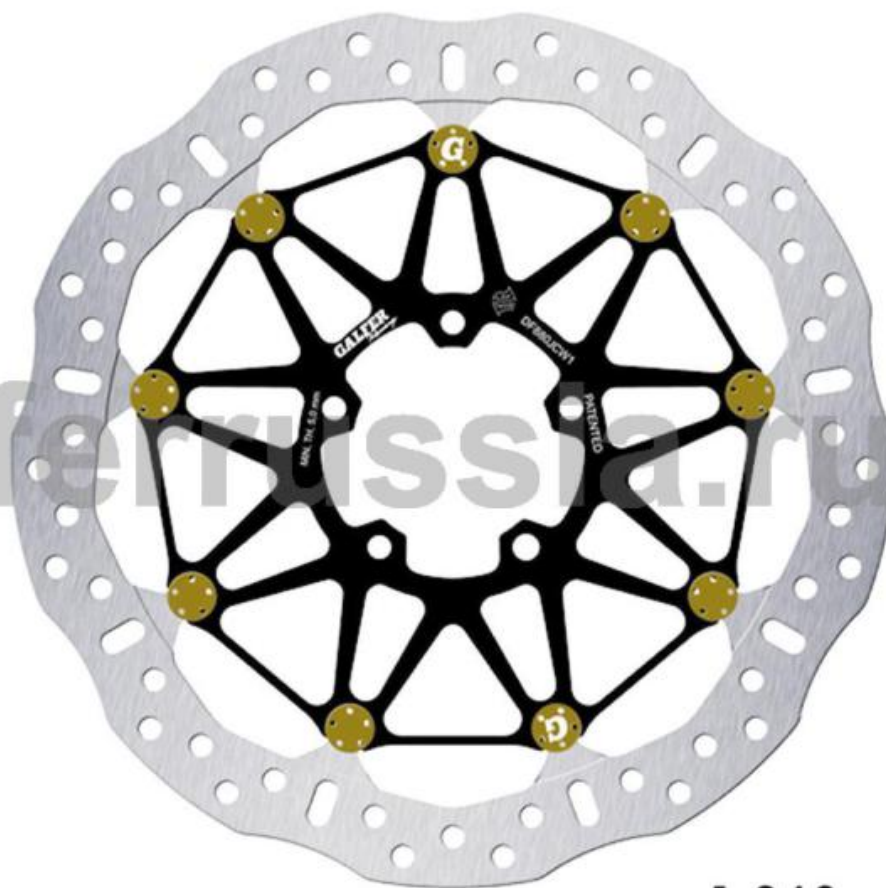

GALFER	
DF	
880	
JCW1	
$\varnothing_{ext.}$	319,5 mm
$\varnothing_{int.}$	72
	5,5
	15,25

1.348 gr

ТАБЛИЦА СОВМЕСТИМОСТИ

DUCATI

749 (с 2003), 749 S/R (с 2003), 848 (с 2008), 848 EVO (с 2010), 848 EVO CORSE SE (с 2012), 848 S (с 2008), 899 PANIGALE (с 2013), 999 R (с 2003), 999 S (с 2003), DESMOSEDICI RR (с 2007), MONSTER S (с 2009), MONSTER S (OHLINS) (с 2009), 959 PANIGALE (2016-2020), 959 PANIGALE CORSE (2018-2020), STREETFIGHTER V2 (с 2022), 1000 MONSTER S4Rs (с 2006), 848 STREETFIGHTER (2013-2015), 848 STREETFIGHTER EVO SP (2011-2015), PANIGALE V2 (2020-), PANIGALE V2 S (с 2025)