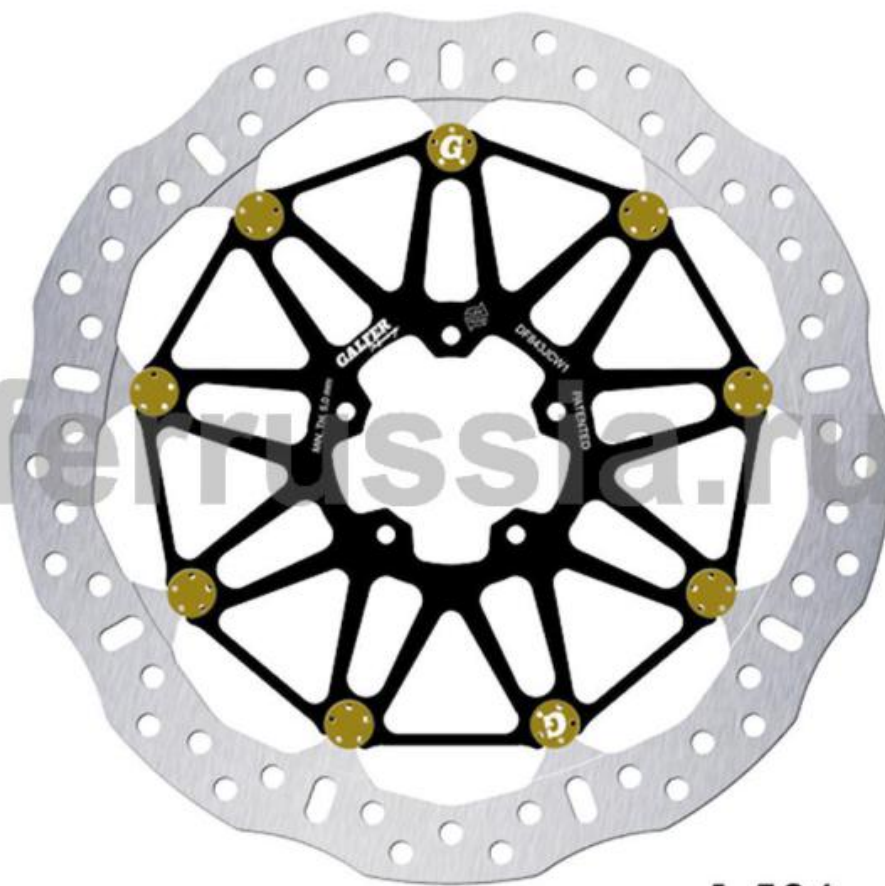

ТОРМОЗНЫЕ ДИСКИ

нержавеющая сталь - цементирование - лепестковый дизайн - низкий вес

GALFER
DF
843
JCW1

	320 mm
	64
	6,0
	
	

1.526 gr

ТАБЛИЦА СОВМЕСТИМОСТИ

КТМ

BRABUS 1300 R (с 2022), 1290 SUPER DUKE GT (2016-2023), 1290 SUPER DUKE R (2013-2023), 1290 SUPER DUKE R EVO (2022-2023), 1290 SUPER DUKE RR (2021-2023), 1390 SUPER DUKE R (с 2024), 1390 SUPER DUKE R EVO (с 2024)