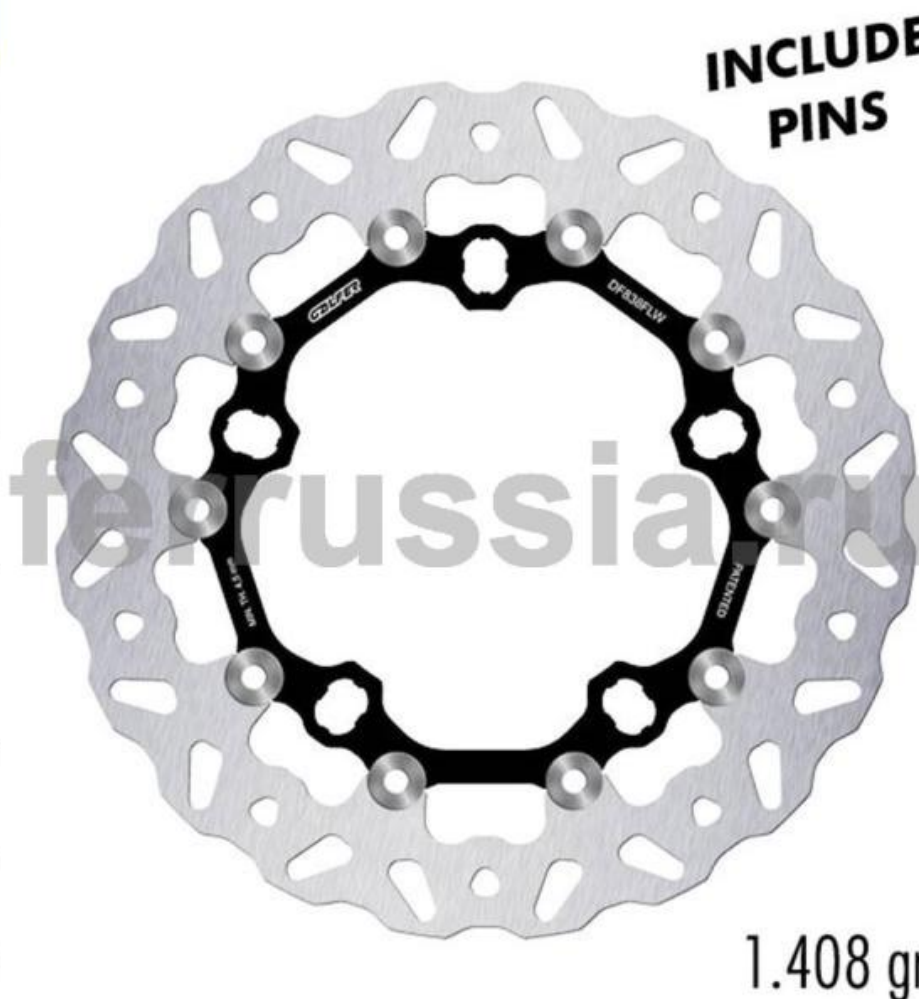

GALFER

DF

838

FLW

$\varnothing_{ext.}$	300 mm
$\varnothing_{int.}$	138,5
	5,0

ТАБЛИЦА СОВМЕСТИМОСТИ

HARLEY DAVIDSON

FLHTCU ULTRA CLASSIC ELECTRA GLIDE (с 2014), FLHTP ELECTRA GLIDE STD. POLICE (с 2014), FLHX/i STREET GLIDE (с 2014), FLHXSE CVO STREET GLIDE (с 2018), LIVE WIRE (2020-2022), DRESSER (W/ ENFORCER/IMPELLER WHEELS) (2000-2007), FLHP ROAD KING POLICE (2014-2023), FLHR ROAD KING (2014-2019), FLHRXS ROAD KING SPECIAL (2020-2023), FLHT ELECTRA GLIDE STANDARD (2019-2022), FLHTCU ELECTRA GLIDE ULTRA CLASSIC (2015-2019), FLHTCU TC ULTRA CLASSIC TWIN-COOLED (2014-2016), FLHTCU ULTRA CLASSIC (2014-2016), FLHTCUL TC ULTRA CLASSIC LOW TWIN-COOLED (2015-2016), FLHTCUL ULTRA CLASSIC LOW (2015-2016), FLHTCUTGSE CVO TRI GLIDE (2020), FLHTCUTGSE CVO TRI GLIDE ULTRA (2021-2022), FLHTK ULTRA LIMITED (2014-2019), FLHTK ULTRA LIMITED SHRINE (2017-2019), FLHTKANV ULTRA LIMITED ANNIVERSARY (2018), FLHTKL ULTRA LIMITED LOW (2015-2019), FLHTKSE CVO ULTRA LIMITED (2019-2021), FLHTP ELECTRA GLIDE STANDARD POLICE (2014-2023), FLHX STREET GLIDE (2014-2023), FLHXS STREET GLIDE SPECIAL (2014-2023), FLHXSANV STREET GLIDE ANNIVERSARY (2023), FLHXST STREET GLIDE SPECIAL ST (2022-2023), FLTRKSE CVO ROAD GLIDE LIMITED (2022), FLTRKSEANV CVO ROAD GLIDE LTD ANNIVERSARY (2023), FLTRU ROAD GLIDE ULTRA (2016-), FLTRX ROAD GLIDE (2015-), FLTRXS ROAD GLIDE SPECIAL (2015-2023), FLTRXSANV