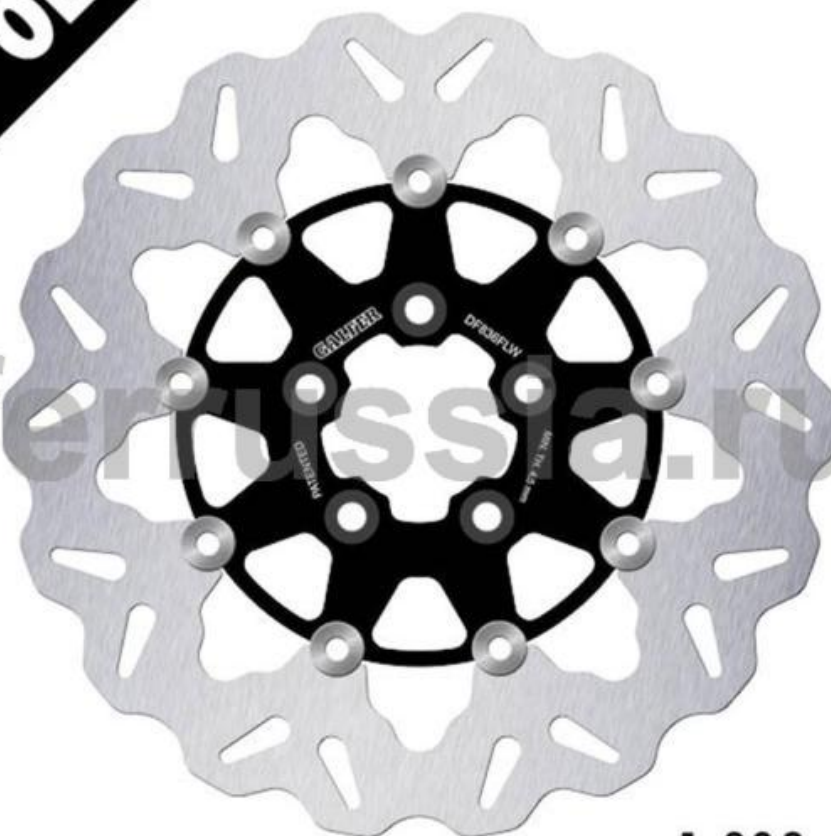

GALFER
DF
836
FLW

OE

	300 mm
	56
	5,0

1.802 gr

ТАБЛИЦА СОВМЕСТИМОСТИ

HARLEY DAVIDSON

FLHR ROAD KING (с 2008), FLHRC ROAD KING CLASSIC (с 2008), FLHT ELECTRA GLIDE STANDARD (с 2008), FLHTC ELECTRA GLIDE CLASSIC (с 2008), FLHTC/i ELECTRA GLIDE CLASSIC (с 2008), FLHTCU ULTRA CLASSIC ELECTRA GLIDE (2008-2013), FLHTK ELECTRA GLIDE ULTRA LTD (с 2010), FLHX/i STREET GLIDE (2008-2013), FLTR ROAD GLIDE (с 2008), FLTRU ROAD GLIDE ULTRA (с 2011), FLTRX ROAD GLIDE CUSTOM (с 2010), CVO BREAKOUT (с 2013), CVO LIMITED (с 2014), CVO PRO STREET BREAKOUT (с 2014), CVO ROAD GLIDE ULTRA (с 2011), CVO ROAD KING (с 2014), CVO SOFTAIL DELUXE (с 2014-), CVO STREET GLIDE (с 2010), FLSTF FAT BOY (с 2015), FLSTFB FAT BOY (с 2015), FLSTN SOFTAIL DELUXE (2012-), FLTRX ROAD GLIDE (с 2015), FLTRX ROAD GLIDE SPECIAL (с 2015), FXDC DYNA SUPER GLIDE (с 2014), FXDF DYNA WIDE GLIDE (с 2012), FXDF FAT BOB (cast wheel) (с 2012), FXDL DYNA LOW RIDER (с 2014), XG 750 STREET (2014-2015), XL 1200 V SEVENTY-TWO (с 2014), XL IRON (2011-2013), XL L SUPERLOW (с 2014), XL SPORTSTER CUSTOM (2011-2013), XL T LOW (с 2014), FLDE DELUXE (с 2018), FLFB FAT BOY 104 (с 2018), FLFB FAT BOY 114 (с 2018), FLHC HERITAGE CLASSIC 107 (с 2018), FLHXS CVO STREET GLIDE SPECIAL (с 2018), FLS SOFTAIL SLIM (с 2018), FLTRXS CVO ROAD GLIDE SPECIAL (с 2018), FLTRXSE CVO ROAD GLIDE (с 2018), FXBB STREET BOB (с 2018), FXBR

BREAKOUT 107 (c 2018), FXFBS FAT BOB 107 (c 2018), FXLR LOW RIDER (c 2018), FXST SOFTAIL ESTANDAR (c 2019), FLSB SPORT GLIDE (c 2018)