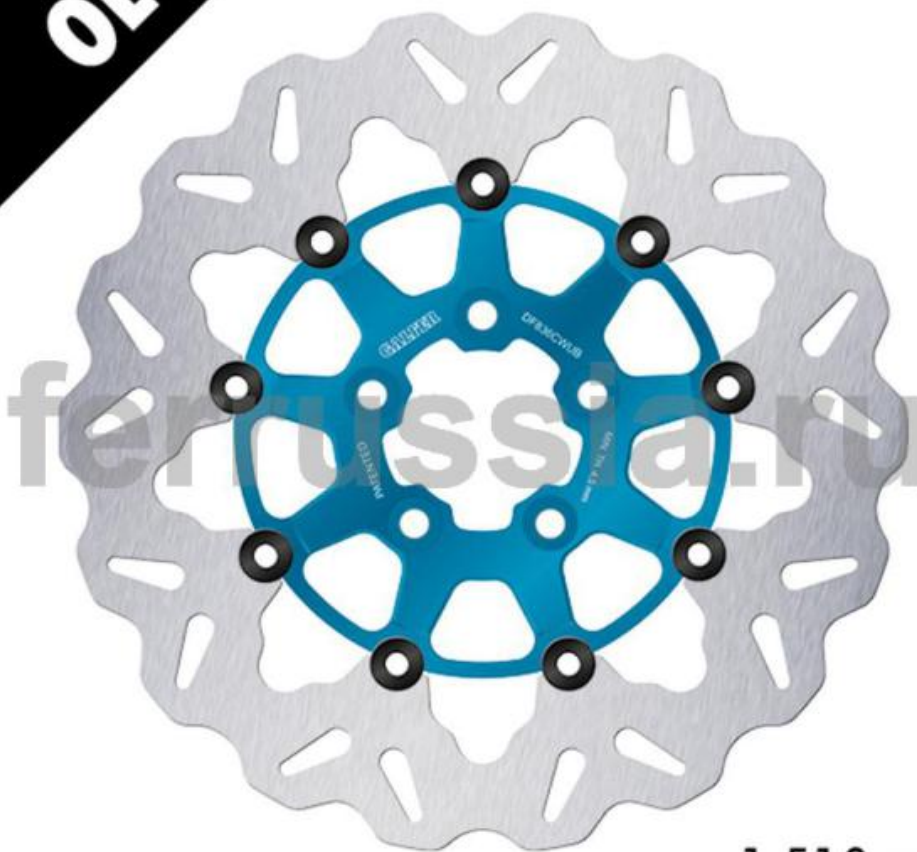

GALFER
DF
836
CWUB

OE

	300 mm
	56
	5,0

1.510 gr

ТАБЛИЦА СОВМЕСТИМОСТИ

HARLEY DAVIDSON

FLHR ROAD KING (с 2008), FLHRC ROAD KING CLASSIC (с 2008), FLHT ELECTRA GLIDE STANDARD (с 2008), FLHTC ELECTRA GLIDE CLASSIC (с 2008), FLHTC/i ELECTRA GLIDE CLASSIC (с 2008), FLHTCU ULTRA CLASSIC ELECTRA GLIDE (2008-2013), FLHTK ELECTRA GLIDE ULTRA LTD (с 2010), FLHX/i STREET GLIDE (2008-2013), FLTR ROAD GLIDE (с 2008), FLTRU ROAD GLIDE ULTRA (с 2011), FLTRX ROAD GLIDE CUSTOM (с 2010), CVO BREAKOUT (с 2013), CVO LIMITED (с 2014), CVO PRO STREET BREAKOUT (с 2014), CVO ROAD GLIDE ULTRA (с 2011), CVO ROAD KING (с 2014), CVO SOFTAIL DELUXE (с 2014-), CVO STREET GLIDE (с 2010), FLSTF FAT BOY (с 2015), FLSTFB FAT BOY (с 2015), FLSTN SOFTAIL DELUXE (2012-), FLTRX ROAD GLIDE (с 2015), FLTRX ROAD GLIDE SPECIAL (с 2015), FXDC DYNA SUPER GLIDE (с 2014), FXDF DYNA WIDE GLIDE (с 2012), FXDF FAT BOB (cast wheel) (с 2012), FXDL DYNA LOW RIDER (с 2014), XG 750 STREET (2014-2015), XL 1200 V SEVENTY-TWO (с 2014), XL IRON (2011-2013), XL L SUPERLOW (с 2014), XL SPORTSTER CUSTOM (2011-2013), XL T LOW (с 2014), FLDE DELUXE (с 2018), FLFB FAT BOY 104 (с 2018), FLFB FAT BOY 114 (с 2018), FLHC HERITAGE CLASSIC 107 (с 2018), FLHXS CVO STREET GLIDE SPECIAL (с 2018), FLS SOFTAIL SLIM (с 2018), FLTRXS CVO ROAD GLIDE SPECIAL (с 2018), FLTRXSE CVO ROAD GLIDE (с 2018), FXBB STREET BOB (с 2018), FXBR

BREAKOUT 107 (c 2018), FXFBS FAT BOB 107 (c 2018), FXLR LOW RIDER (c 2018), FXST SOFTAIL ESTANDAR (c 2019), FLSB SPORT GLIDE (c 2018)