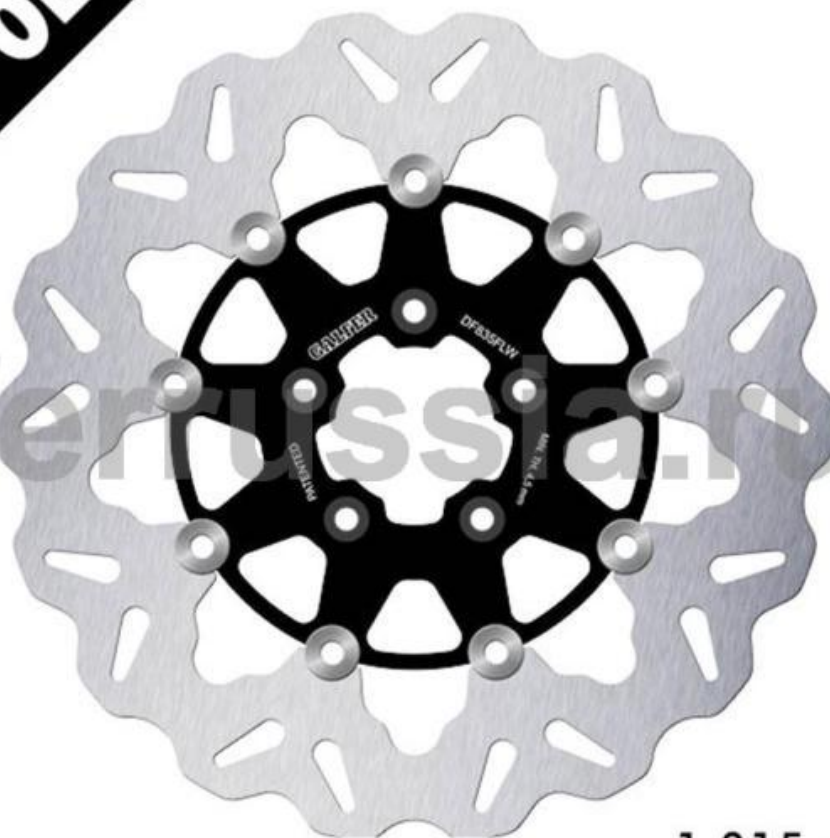

GALFER
DF
835
FLW

OE

 $\varnothing_{ext.}$	300 mm
 $\varnothing_{int.}$	56
	5,0
	
	

1.815 gr

ТАБЛИЦА СОВМЕСТИМОСТИ

HARLEY DAVIDSON

FLHR ROAD KING (с 2008), FLHRC ROAD KING CLASSIC (с 2008), FLHT ELECTRA GLIDE STANDARD (с 2008), FLHTC ELECTRA GLIDE CLASSIC (с 2008), FLHTC/i ELECTRA GLIDE CLASSIC (с 2008), FLHTCU ULTRA CLASSIC ELECTRA GLIDE (2008-2013), FLHTK ELECTRA GLIDE ULTRA LTD (с 2010), FLHX/i STREET GLIDE (2008-2013), FLTR ROAD GLIDE (с 2008), FLTRX ROAD GLIDE CUSTOM (с 2010), FXD SUPER GLIDE (cast wheel) (с 2008), FXD SWITCHBACK (с 2012), FXDBi STREET BOB (2006-), FXDCi SUPER GLIDE CUSTOM (с 2005), FXDCi SUPER GLIDE CUSTOM (cast wheel) (с 2006), FXDCi SUPER GLIDE CUSTOM DYNA (2006-), FXDi 35th ANIVERSARIO SUPER GLIDE (с 2006), FXDLi LOW RIDER (cast wheel) (2006-), FXDLi LOW RIDER DYNA (с 2006), FXDWG WIDE GLIDE (с 2008), FXDWGi WIDE GLIDE DYNA (2006-), VRSCX V-ROD (2007), CVO BREAKOUT (с 2013), CVO LIMITED (с 2014), CVO ROAD GLIDE ULTRA (с 2011), CVO ROAD KING (с 2014), CVO SOFTAIL DELUXE (с 2014-), CVO STREET GLIDE (с 2010), FLSTF FAT BOY SPECIAL (2012-2014), FLSTFB FAT BOY (2012-), FLSTN SOFTAIL DELUXE (2012-), FXDB DYNA STREET BOB (с 2014), FXDBA DYNA STREET BOB (с 2013), FXDBB DYNA STREET BOB (с 2014), FXDBP DYNA STREET BOB (с 2013), FXDC DYNA SUPER GLIDE (с 2014), FXDF DYNA WIDE GLIDE (с 2012), FXDF FAT BOB (cast wheel) (с 2008-), FXSB BREAKOUT (с 2015), XG 750 STREET