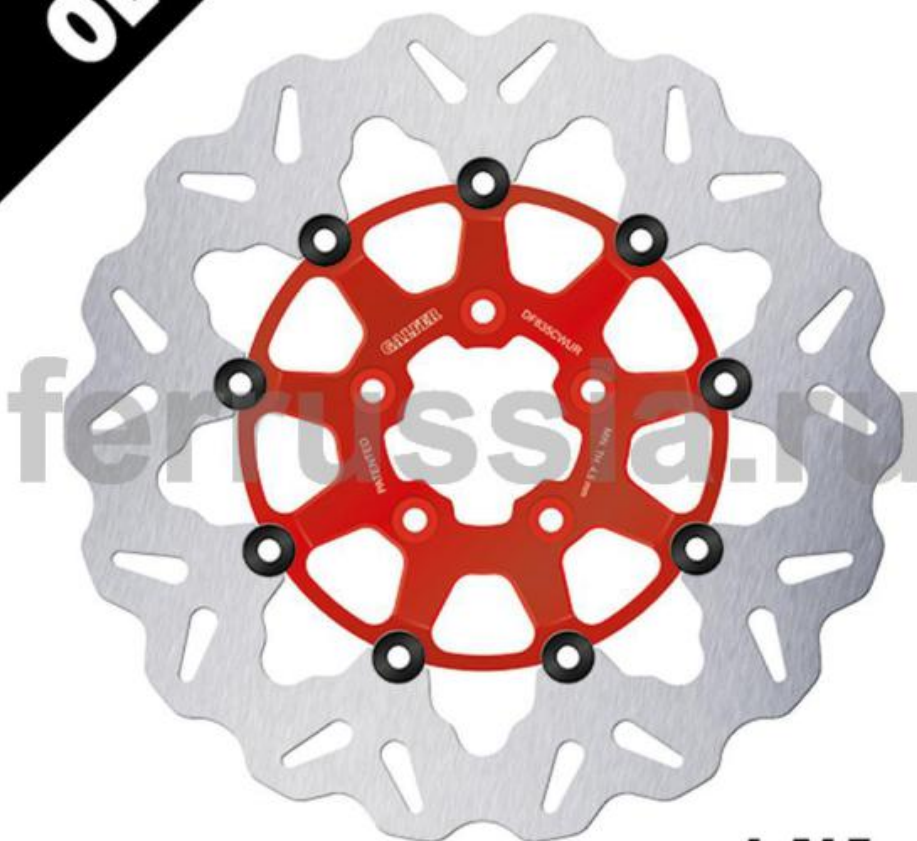

GALFER
DF
835
CWUR

OE

	300 mm
	56
	5,0

1.517 gr

ТАБЛИЦА СОВМЕСТИМОСТИ

HARLEY DAVIDSON

FLHR ROAD KING (с 2008), FLHRC ROAD KING CLASSIC (с 2008), FLHT ELECTRA GLIDE STANDARD (с 2008), FLHTC ELECTRA GLIDE CLASSIC (с 2008), FLHTC/i ELECTRA GLIDE CLASSIC (с 2008), FLHTCU ULTRA CLASSIC ELECTRA GLIDE (2008-2013), FLHTK ELECTRA GLIDE ULTRA LTD (с 2010), FLHX/i STREET GLIDE (2008-2013), FLTR ROAD GLIDE (с 2008), FLTRX ROAD GLIDE CUSTOM (с 2010), FXD SUPER GLIDE (cast wheel) (с 2008), FXD SWITCHBACK (с 2012), FXDBi STREET BOB (2006-), FXDCi SUPER GLIDE CUSTOM (с 2005), FXDCi SUPER GLIDE CUSTOM (cast wheel) (с 2006), FXDCi SUPER GLIDE CUSTOM DYNA (2006-), FXDi 35th ANIVERSARIO SUPER GLIDE (с 2006), FXDLi LOW RIDER (cast wheel) (2006-), FXDLi LOW RIDER DYNA (с 2006), FXDWG WIDE GLIDE (с 2008), FXDWGi WIDE GLIDE DYNA (2006-), VRSCX V-ROD (2007), CVO BREAKOUT (с 2013), CVO LIMITED (с 2014), CVO ROAD GLIDE ULTRA (с 2011), CVO ROAD KING (с 2014), CVO SOFTAIL DELUXE (с 2014-), CVO STREET GLIDE (с 2010), FLSTF FAT BOY SPECIAL (2012-2014), FLSTFB FAT BOY (2012-), FLSTN SOFTAIL DELUXE (2012-), FXDB DYNA STREET BOB (с 2014), FXDBA DYNA STREET BOB (с 2013), FXDBB DYNA STREET BOB (с 2014), FXDBP DYNA STREET BOB (с 2013), FXDC DYNA SUPER GLIDE (с 2014), FXDF DYNA WIDE GLIDE (с 2012), FXDF FAT BOB (cast wheel) (с 2008-), FXSB BREAKOUT (с 2015), XG 750 STREET