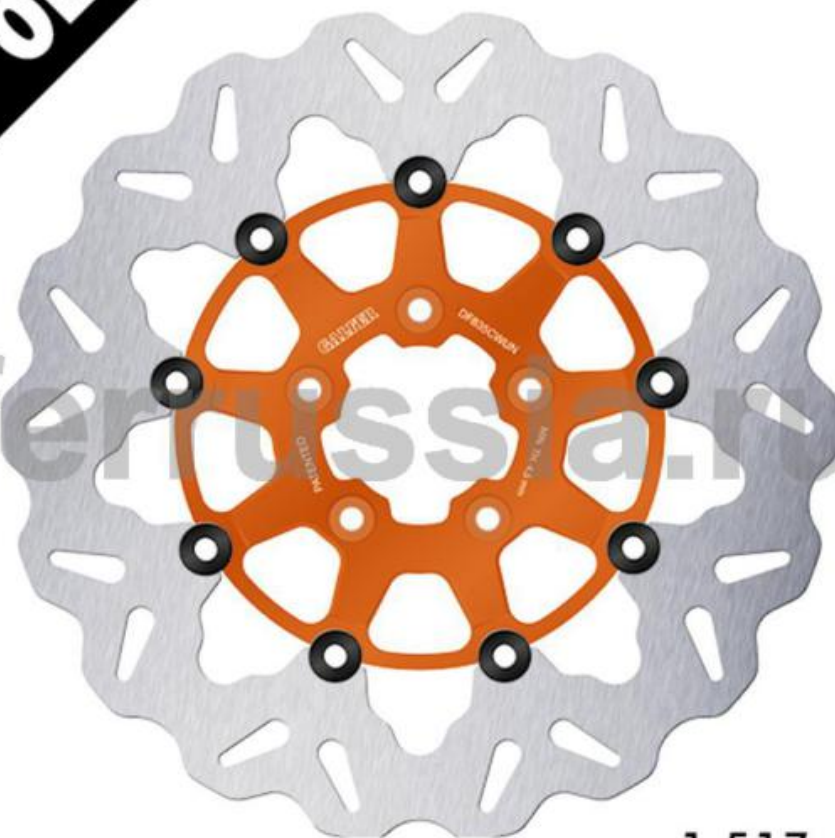

GALFER
DF
835
CWUN

OE

 $\varnothing_{ext.}$	300 mm
 $\varnothing_{int.}$	56
	5,0
	
	

1.517 gr

ТАБЛИЦА СОВМЕСТИМОСТИ

HARLEY DAVIDSON

FLHR ROAD KING (с 2008), FLHRC ROAD KING CLASSIC (с 2008), FLHT ELECTRA GLIDE STANDARD (с 2008), FLHTC ELECTRA GLIDE CLASSIC (с 2008), FLHTC/i ELECTRA GLIDE CLASSIC (с 2008), FLHTCU ULTRA CLASSIC ELECTRA GLIDE (2008-2013), FLHTK ELECTRA GLIDE ULTRA LTD (с 2010), FLHX/i STREET GLIDE (2008-2013), FLTR ROAD GLIDE (с 2008), FLTRX ROAD GLIDE CUSTOM (с 2010), FXD SUPER GLIDE (cast wheel) (с 2008), FXD SWITCHBACK (с 2012), FXDBi STREET BOB (2006-), FXDCi SUPER GLIDE CUSTOM (с 2005), FXDCi SUPER GLIDE CUSTOM (cast wheel) (с 2006), FXDCi SUPER GLIDE CUSTOM DYNA (2006-), FXDi 35th ANIVERSARIO SUPER GLIDE (с 2006), FXDLi LOW RIDER (cast wheel) (2006-), FXDLi LOW RIDER DYNA (с 2006), FXDWG WIDE GLIDE (с 2008), FXDWGi WIDE GLIDE DYNA (2006-), VRSCX V-ROD (2007), CVO BREAKOUT (с 2013), CVO LIMITED (с 2014), CVO ROAD GLIDE ULTRA (с 2011), CVO ROAD KING (с 2014), CVO SOFTAIL DELUXE (с 2014-), CVO STREET GLIDE (с 2010), FLSTF FAT BOY SPECIAL (2012-2014), FLSTFB FAT BOY (2012-), FLSTN SOFTAIL DELUXE (2012-), FXDB DYNA STREET BOB (с 2014), FXDBA DYNA STREET BOB (с 2013), FXDBB DYNA STREET BOB (с 2014), FXDBP DYNA STREET BOB (с 2013), FXDC DYNA SUPER GLIDE (с 2014), FXDF DYNA WIDE GLIDE (с 2012), FXDF FAT BOB (cast wheel) (с 2008-), FXSB BREAKOUT (с 2015), XG 750 STREET