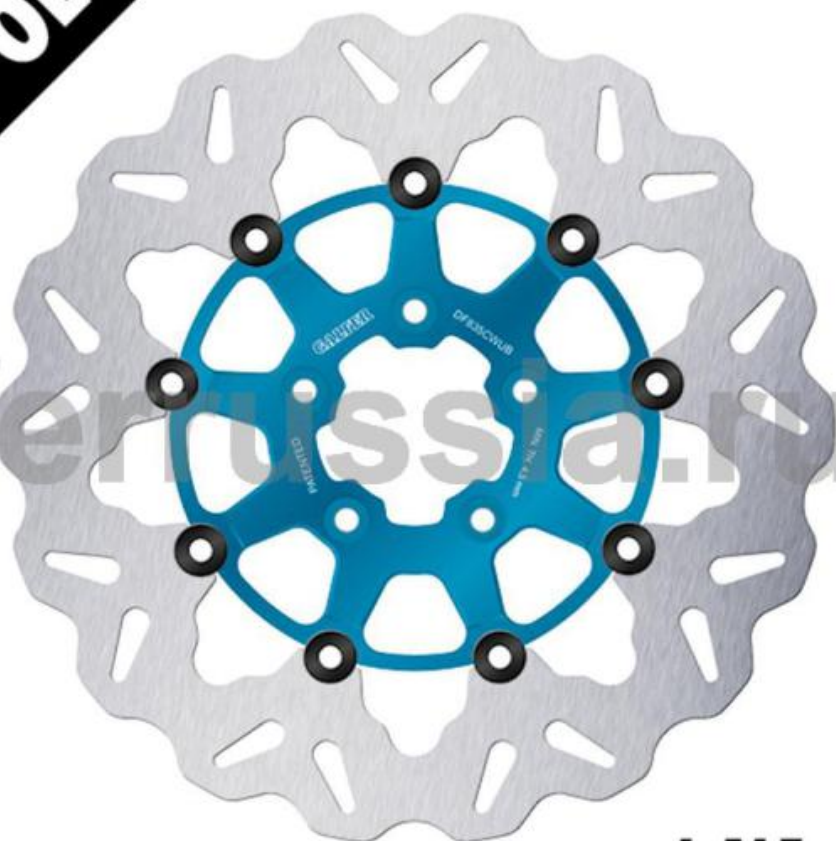

GALFER
DF
835
CWUB

OE

	300 mm
	56
	5,0

1.517 gr

ТАБЛИЦА СОВМЕСТИМОСТИ

HARLEY DAVIDSON

FLHR ROAD KING (с 2008), FLHRC ROAD KING CLASSIC (с 2008), FLHT ELECTRA GLIDE STANDARD (с 2008), FLHTC ELECTRA GLIDE CLASSIC (с 2008), FLHTC/i ELECTRA GLIDE CLASSIC (с 2008), FLHTCU ULTRA CLASSIC ELECTRA GLIDE (2008-2013), FLHTK ELECTRA GLIDE ULTRA LTD (с 2010), FLHX/i STREET GLIDE (2008-2013), FLTR ROAD GLIDE (с 2008), FLTRX ROAD GLIDE CUSTOM (с 2010), FXD SUPER GLIDE (cast wheel) (с 2008), FXD SWITCHBACK (с 2012), FXDBi STREET BOB (2006-), FXDCi SUPER GLIDE CUSTOM (с 2005), FXDCi SUPER GLIDE CUSTOM (cast wheel) (с 2006), FXDCi SUPER GLIDE CUSTOM DYNA (2006-), FXDi 35th ANIVERSARIO SUPER GLIDE (с 2006), FXDLi LOW RIDER (cast wheel) (2006-), FXDLi LOW RIDER DYNA (с 2006), FXDWG WIDE GLIDE (с 2008), FXDWGi WIDE GLIDE DYNA (2006-), VRSCX V-ROD (2007), CVO BREAKOUT (с 2013), CVO LIMITED (с 2014), CVO ROAD GLIDE ULTRA (с 2011), CVO ROAD KING (с 2014), CVO SOFTAIL DELUXE (с 2014-), CVO STREET GLIDE (с 2010), FLSTF FAT BOY SPECIAL (2012-2014), FLSTFB FAT BOY (2012-), FLSTN SOFTAIL DELUXE (2012-), FXDB DYNA STREET BOB (с 2014), FXDBA DYNA STREET BOB (с 2013), FXDBB DYNA STREET BOB (с 2014), FXDBP DYNA STREET BOB (с 2013), FXDC DYNA SUPER GLIDE (с 2014), FXDF DYNA WIDE GLIDE (с 2012), FXDF FAT BOB (cast wheel) (с 2008-), FXSB BREAKOUT (с 2015), XG 750 STREET