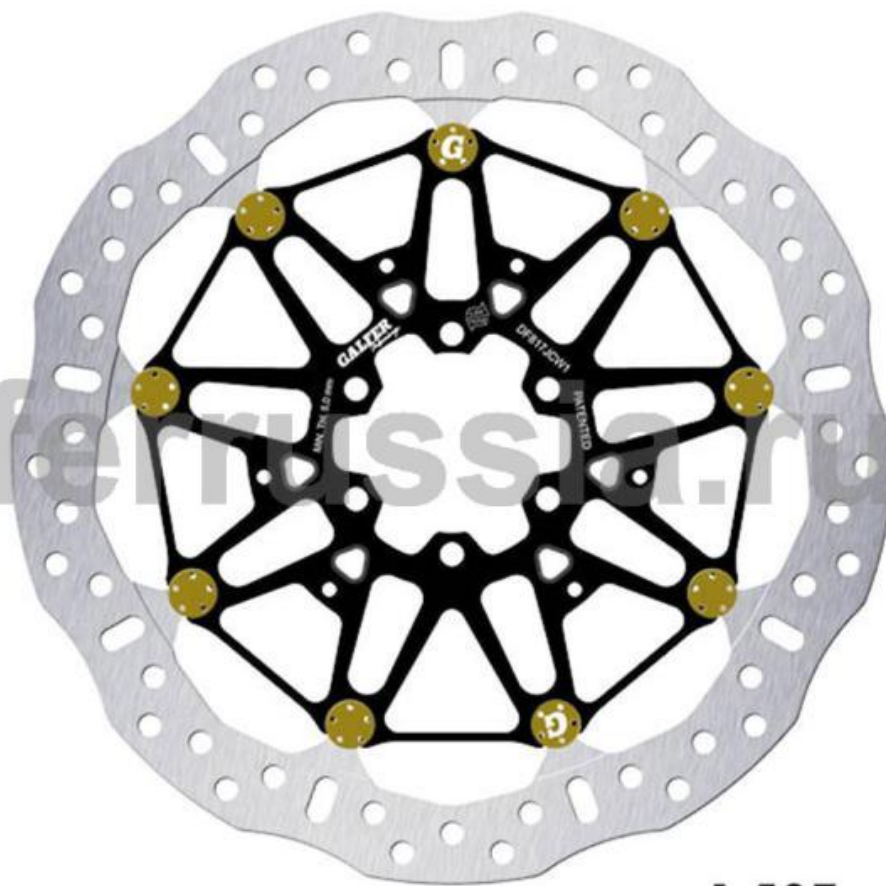

GALFER
DF
817
JCW1

	320 mm
	64
	6,0

1.537 gr

ТАБЛИЦА СОВМЕСТИМОСТИ

BMW

HP 4 (с 2012), S 1000 RR ABS FORGED WHEELS (2009-2018), S 1000 RR FORGED WHEELS (2009-2018), S 1000 R NAKED FORGED WHEELS (2017-2023)

MOTO GUZZI

AUDACE (с 2015), CALIFORNIA CUSTOM (с 2013), CALIFORNIA TOURING (с 2013), EL DORADO (с 2015), AUDACE CARBON (с 2017), MGX-21 (с 2020)