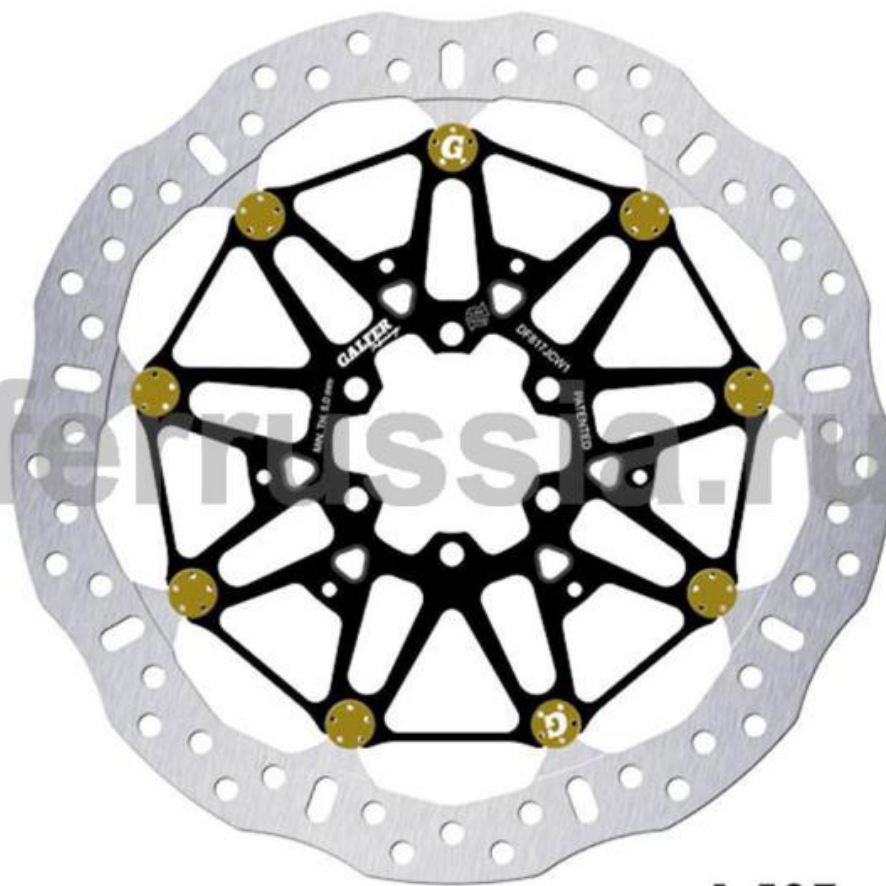

GALFER
DF
817
JCW1

 $\varnothing_{ext.}$	320 mm
 $\varnothing_{int.}$	64
	6,0
	
	

1.537 gr

ТАБЛИЦА СОВМЕСТИМОСТИ

BMW

HP 4 (с 2012), S 1000 RR ABS FORGED WHEELS (2009-2018), S 1000 RR FORGED WHEELS (2009-2018), S 1000 R NAKED FORGED WHEELS (2017-2023)

MOTO GUZZI

AUDACE (с 2015), CALIFORNIA CUSTOM (с 2013), CALIFORNIA TOURING (с 2013), EL DORADO (с 2015), AUDACE CARBON (с 2017), MGX-21 (с 2020)