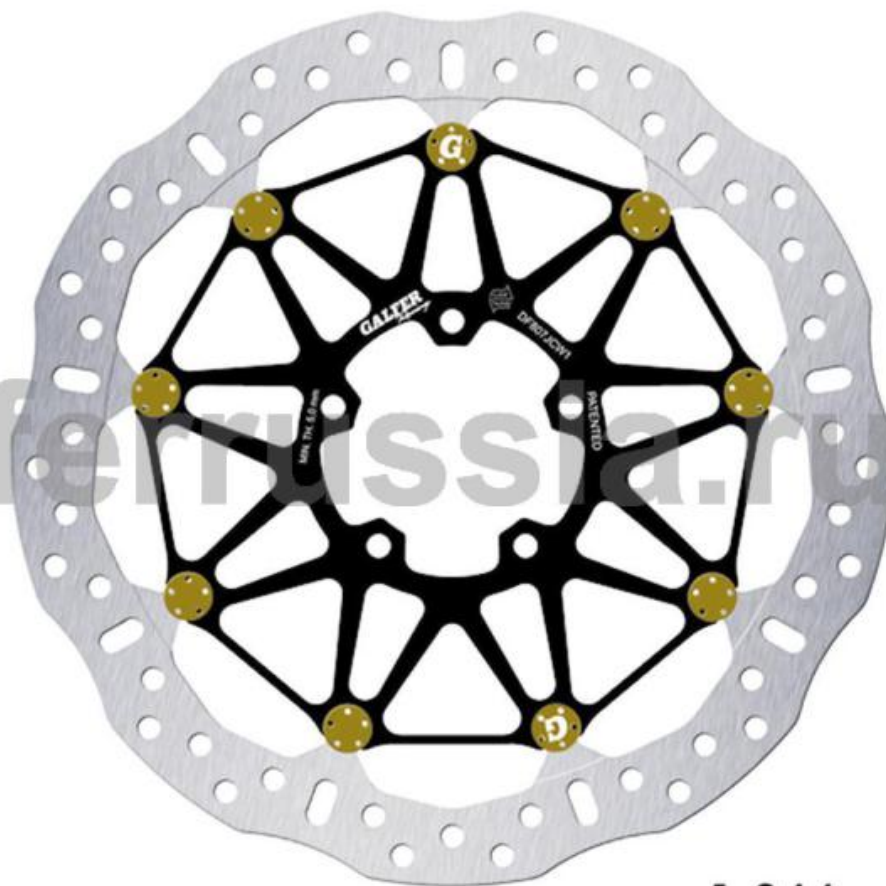

**GALFER**  
**DF**  
**807**  
**JCW1**

	<b>320</b> mm
	<b>72,2</b>
	<b>5,5</b>
	<b>10,25</b>

1.346 gr

### DUCATI

DIAVEL 1200 (с 2011), DIAVEL STRADA 1200 (с 2013), HYPERMOTARD (с 2013), HYPERMOTARD SP (с 2013), HYPERSTRADA (с 2013), MONSTER (с 2009), MONSTER 1200 (с 2014), MONSTER 796 (с 2010), MONSTER 796 ABS (с 2010), MONSTER EVO (с 2011), DIAVEL X 1200 (с 2016), DIAVEL X S 1200 (с 2016), HYPERMOTARD 939 (с 2016), HYPERMOTARD SP 939 (с 2016), HYPERSTRADA 939 (с 2016), MULTISTRADA 1200 (2010-), MULTISTRADA 1200 ENDURO (с 2015), MULTISTRADA 1200 PIKES PEAK (2013-2014), MULTISTRADA 1200 S GRAN TURISMO (2013-2014), MULTISTRADA 1200 SS (2010-2014), MULTISTRADA 1200 ST (2010-2014), MONSTER 797 (с 2017), MULTISTRADA 950 (с 2017), SCRAMBLER 1100 (с 2018), SCRAMBLER 1100 SPECIAL (с 2018), SCRAMBLER 1100 SPORT (с 2018), HYPERMOTARD 950 (с 2019), HYPERMOTARD 950 S (с 2019), X DIAVEL 1260 (с 2019), X DIAVEL 1260 S (с 2019), HYPERMOTARD 950 SP (с 2019), MONSTER 821 STEALTH (с 2019), MULTISTRADA 950 S (с 2019), SCRAMBLER 1100 SPORT PRO (с 2020), HYPERMOTARD 950 RVE (с 2021), DIAVEL V4 (с 2022), MONSTER 937 (с 2021), MONSTER 937 SP (с 2022), SUPERSPORT 950 (с 2017), SUPERSPORT 950 S (с 2017), X DIAVEL 1260 DARK (2021-2022), MULTISTRADA V4 (с 2021), DESERT X RALLY (с 2024)