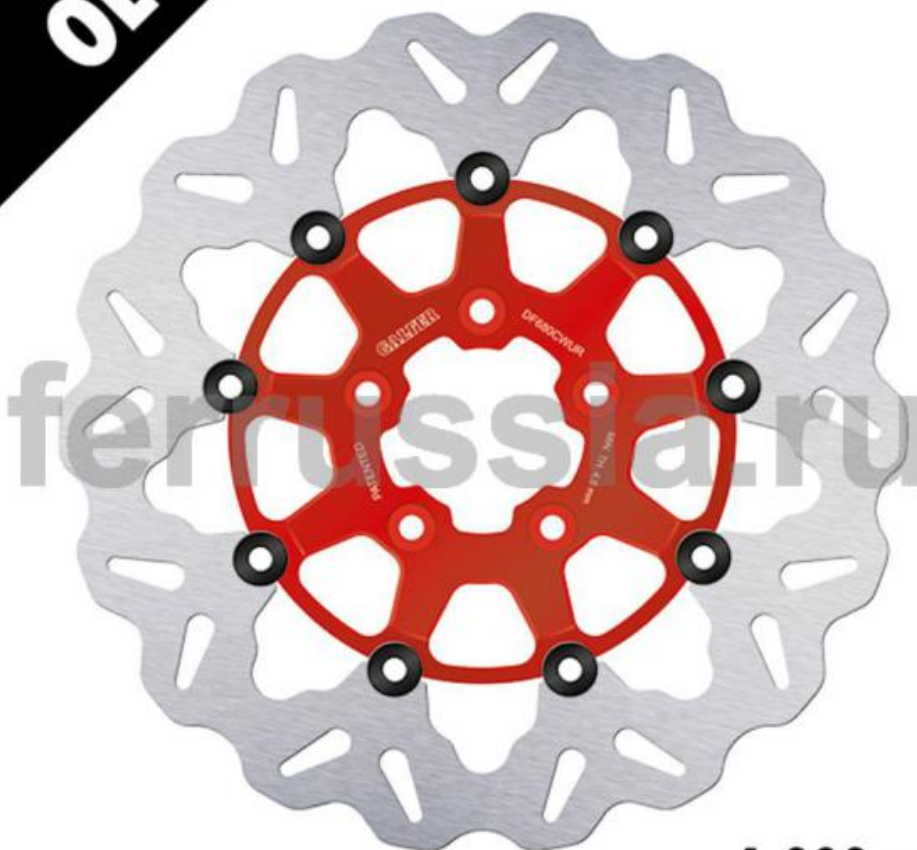

**GALFER**  
**DF**  
**680**  
**CWUR**

**OE**

 $\varnothing_{ext.}$	292 mm
 $\varnothing_{int.}$	56
	5,0
	
	

1.383 gr

### HARLEY DAVIDSON

FLHR/i ROAD KING (2000-2007), FLHRCi ROAD KING CLASSIC (2000-2007), FLHRS/i ROAD KING CUSTOM (2004-2007), FLHT/i ELECTRA GLIDE STANDARD (2000-2007), FLHTC/i ELECTRA GLIDE CLASSIC (2004-2007), FLHTCU ELECTRA GLIDE ULTRA CLASSIC (2000-2007), FLHX/i STREET GLIDE (2006-2007), FLST/i HERITAGE SOFTAIL (с 2006), FLSTC/i HERITAGE CLASSIC (с 2000), FLSTF/i FAT BOY (2000-2007), FLSTFB FAT BOY SPECIAL (с 2010), FLSTi FAT BOY 15th ANIVERSARIO (с 2005), FLSTS HERITAGE SPRINGER (с 2000), FLSTSB SOFTAIL CROSS BONES (с 2008), FLSTSC/i SPRINGER CLASSIC (с 2005), FLSTSC/i SPRINGER CLASSIC SOFTAIL (с 2006), FLTR/i ROAD GLIDE (2000-2007), FXCW ROCKER (с 2008), FXCWC ROCKER C (с 2008), FXD SUPER GLIDE (с 2000), FXDi SUPER GLIDE (2004-2005), FXDL LOW RIDER (с 2000), FXDLi LOW RIDER (2004-2005), FXDSCON DYNA CONVER (с 2000), FXDWG WIDE GLIDE (2000-2007), FXDWGi WIDE GLIDE (2004-2005), FXDX SUPER GLIDE SPORT (с 2000), FXDXi SUPER GLIDE SPORT (с 2004), FXDXT SUPER GLIDE T SPORT (с 2001), FXS BLACKLINE (с 2011), FXSTB/i NIGHT TRAIN (2000-2005), FXSTB/i NIGHT TRAIN SOFTAIL (2006-), FXSTC SOFTAIL CUSTOM (2007-), FXSTD/i SOFTAIL DEUCE (с 2000), FXSTS/i SOFTAIL SPRINGER (с 2000), XL 50th ANIVERSARIO (с 2007), XL NIGHTSTER (с 2008), XL SPORTSTER HUGGER (с 2000), XL SPORTSTER R (с