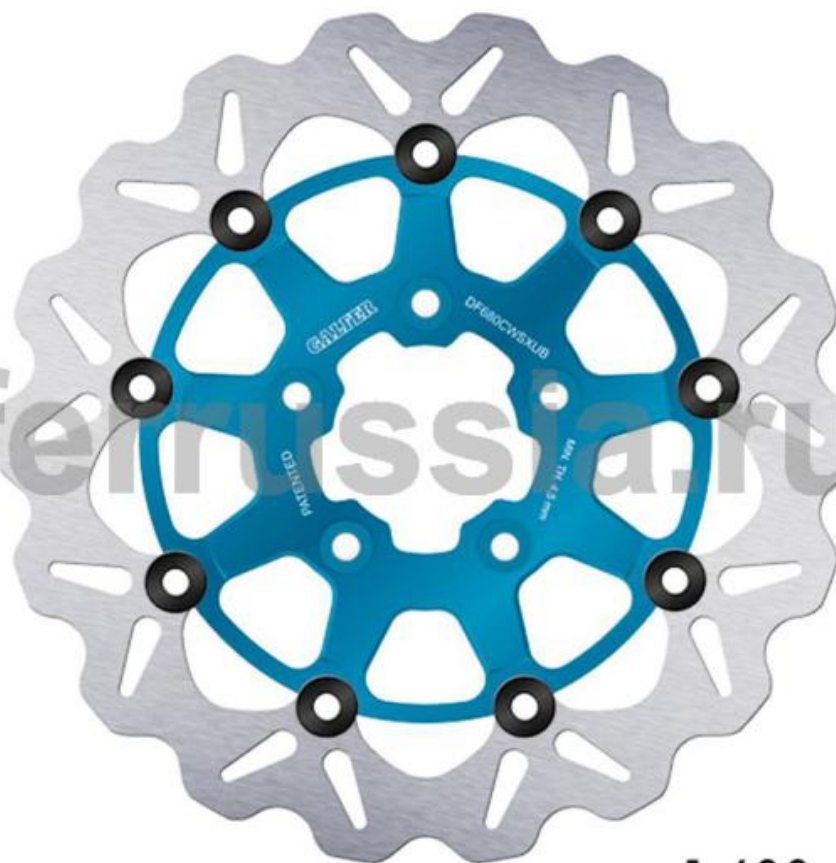

GALFER
DF
680
CWSXUB

 $\varnothing_{ext.}$	330 mm
 $\varnothing_{int.}$	56
	5,0
	
	

1.600 gr

ТАБЛИЦА СОВМЕСТИМОСТИ

HARLEY DAVIDSON

FLHR/i ROAD KING (2000-2007), FLHRCi ROAD KING CLASSIC (2000-2007), FLHRS/i ROAD KING CUSTOM (2004-2007), FLHT/i ELECTRA GLIDE STANDARD (2000-2007), FLHTC/i ELECTRA GLIDE CLASSIC (2004-2007), FLHTCU ELECTRA GLIDE ULTRA CLASSIC (2000-2007), FLHX/i STREET GLIDE (2006-2007), FLST/i HERITAGE SOFTAIL (с 2006), FLSTC/i HERITAGE CLASSIC (с 2000), FLSTF/i FAT BOY (2000-2007), FLSTFB FAT BOY SPECIAL (с 2010), FLSTi FAT BOY 15th ANIVERSARIO (с 2005), FLSTS HERITAGE SPRINGER (с 2000), FLSTSB SOFTAIL CROSS BONES (с 2008), FLSTSC/i SPRINGER CLASSIC (с 2005), FLSTSC/i SPRINGER CLASSIC SOFTAIL (с 2006), FLTR/i ROAD GLIDE (2000-2007), FXCW ROCKER (с 2008), FXCWC ROCKER C (с 2008), FXD SUPER GLIDE (с 2000), FXDi SUPER GLIDE (2004-2005), FXDL LOW RIDER (с 2000), FXDLi LOW RIDER (2004-2005), FXDSCON DYNA CONVER (с 2000), FXDWG WIDE GLIDE (2000-2007), FXDWGi WIDE GLIDE (2004-2005), FXDX SUPER GLIDE SPORT (с 2000), FXDXi SUPER GLIDE SPORT (с 2004), FXDXT SUPER GLIDE T SPORT (с 2001), FXS BLACKLINE (с 2011), FXSTB/i NIGHT TRAIN (2000-2005), FXSTB/i NIGHT TRAIN SOFTAIL (2006-), FXSTC SOFTAIL CUSTOM (2007-), FXSTD/i SOFTAIL DEUCE (с 2000), FXSTS/i SOFTAIL SPRINGER (с 2000), XL 50th ANIVERSARIO (с 2007), XL NIGHTSTER (с 2008), XL SPORTSTER HUGGER (с 2000), XL SPORTSTER R (с