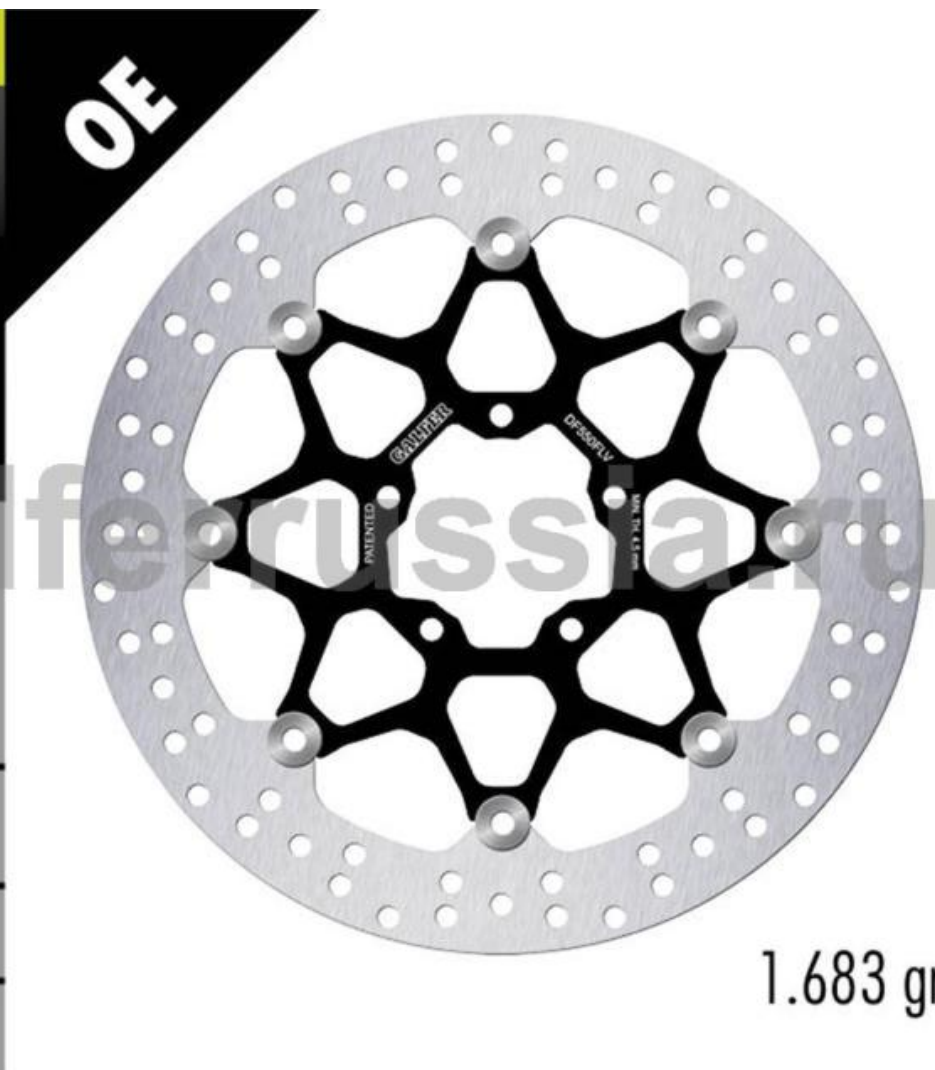

**GALFER**

**DF**

**550**

**FLV**

$\varnothing_{ext.}$	320 mm
$\varnothing_{int.}$	72
	5,0

1.683 gr

## ТАБЛИЦА СОВМЕСТИМОСТИ

ROYAL ENFIELD

CONTINENTAL GT 650 (с 2018), INTERCEPTOR INT 650 (с 2018)