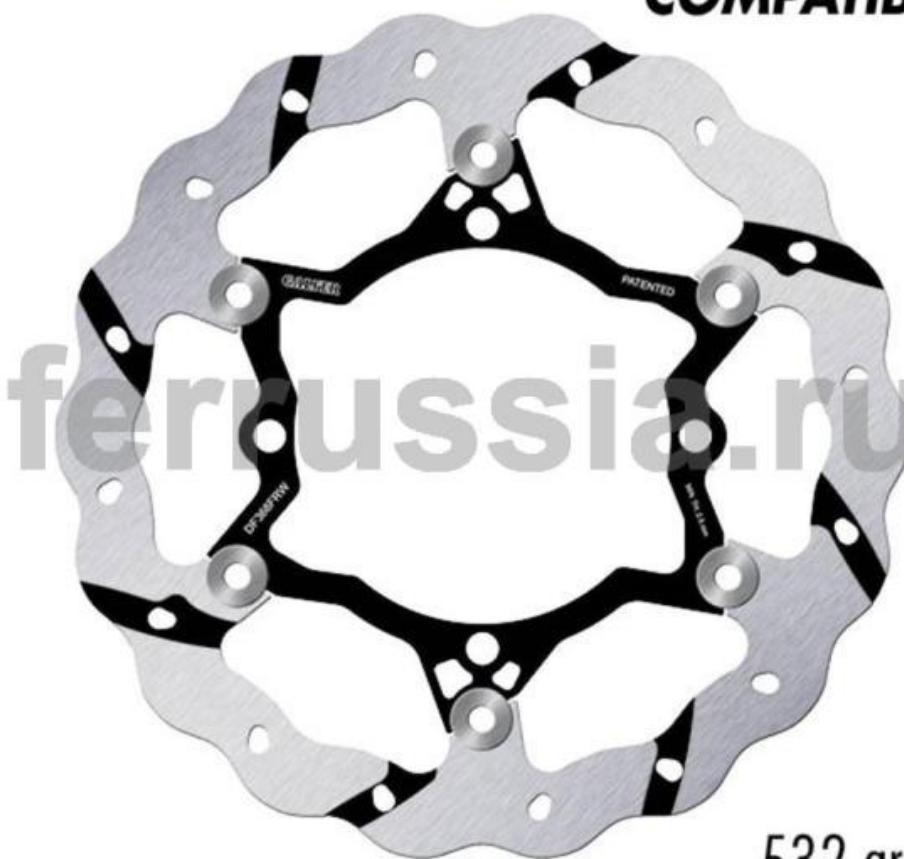

ТОРМОЗНЫЕ ДИСКИ

нержавеющая сталь - цементирование - лепестковый дизайн - низкий вес

**SEE DF349FRS
COMPATIBLE**

**GALFER
DF
368
FRW**

	270 mm
	118
	3,0
	
	

532 gr

ТАБЛИЦА СОВМЕСТИМОСТИ

SUZUKI

RMX 450 Z (с 2018), RM 250 Z (с 2019)

GALFER

Качественные Тормозные Системы

<http://www.galferrussia.ru>

h.rev. 19-4-24

galfer@galferrussia.ru