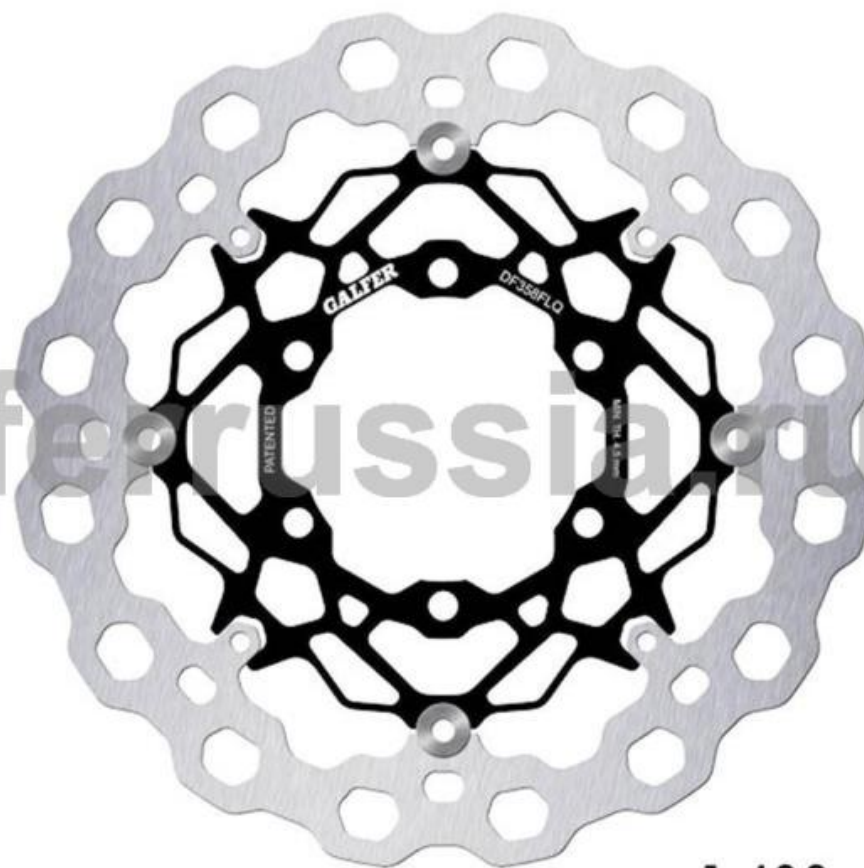

ТОРМОЗНЫЕ ДИСКИ

нержавеющая сталь - цементирование - лепестковый дизайн - низкий вес

GALFER	
DF	
358	
FLQ	
 øext.	310
	mm
 øint.	102
	5,0
	0,0
	

1.408 gr

ТАБЛИЦА СОВМЕСТИМОСТИ

SUZUKI

GSX R 600 (2008-), GSX R 750 (2008-), GSX R 1000 (2009-2015)