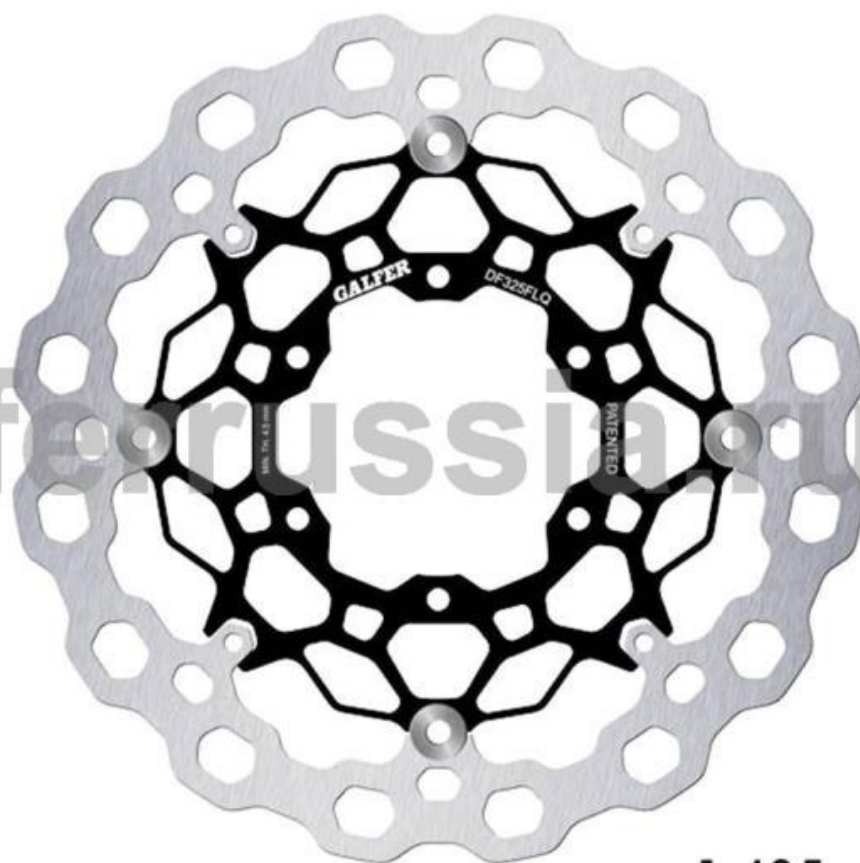

GALFER	
DF	
325	
FLQ	
 øext.	320
	mm
 øint.	102
	5,0
	
	

**1.435 gr****ТАБЛИЦА СОВМЕСТИМОСТИ**

SUZUKI

GSX R 1000 (с 2016), GSX R 1000 R (с 2016), GSX R 1000 R ABS (с 2016)