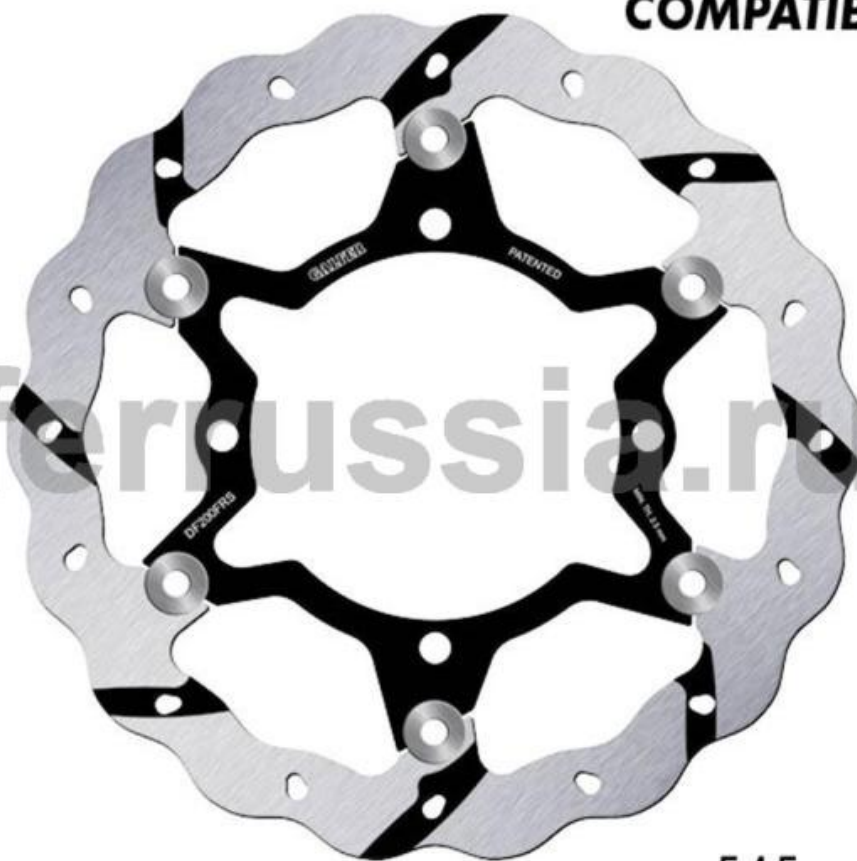

# ТОРМОЗНЫЕ ДИСКИ

нержавеющая сталь - цементирование - лепестковый дизайн - низкий вес

SEE DF200FRS  
COMPATIBLE

<b>GALFER</b>	
<b>DF</b>	
<b>208</b>	
<b>FRW</b>	
	<b>270</b> mm
	<b>109</b>
	<b>3,0</b>

545 gr