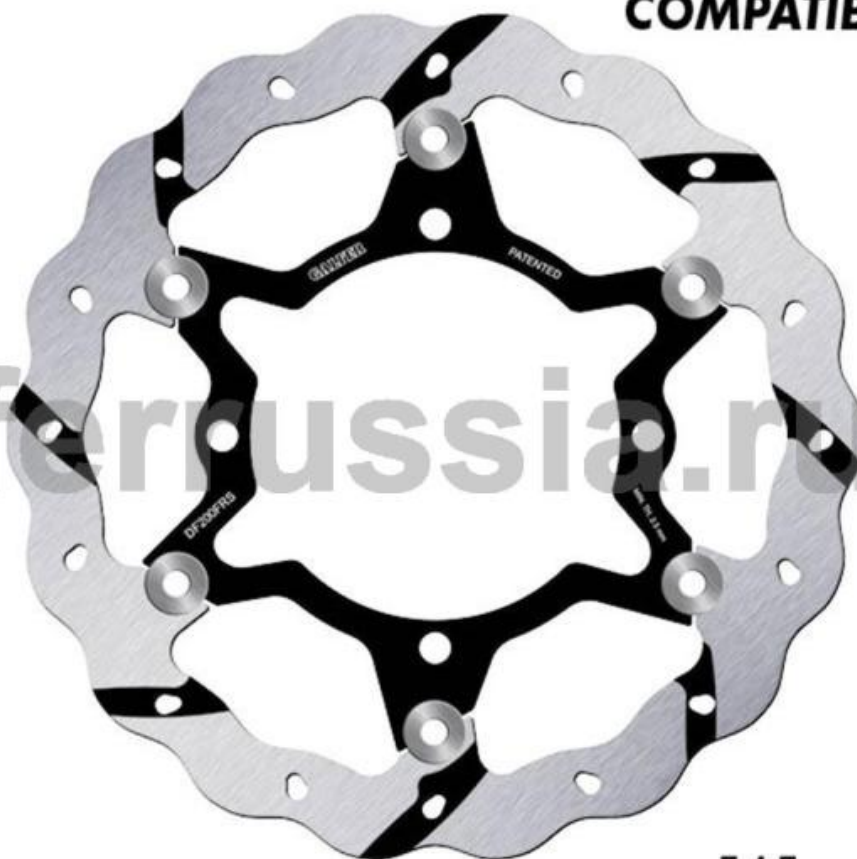

# ТОРМОЗНЫЕ ДИСКИ

нержавеющая сталь - цементирование - лепестковый дизайн - низкий вес

SEE DF200FRS  
COMPATIBLE

<b>GALFER</b>	
<b>DF</b>	
<b>208</b>	
<b>FRW</b>	
	<b>270</b> mm
	<b>109</b>
	<b>3,0</b>

545 gr