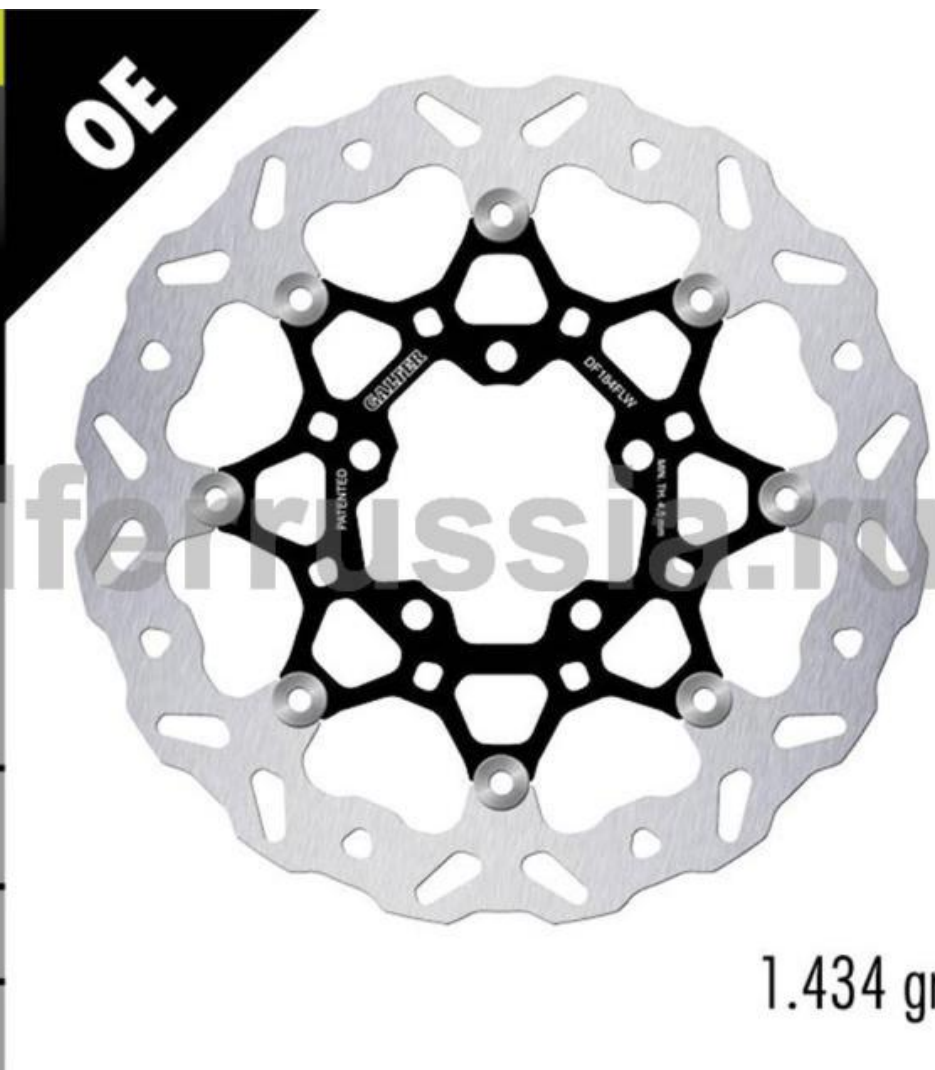

GALFER

DF

184

FLW

øext. 300 mm

øint. 80

5,0

0,0