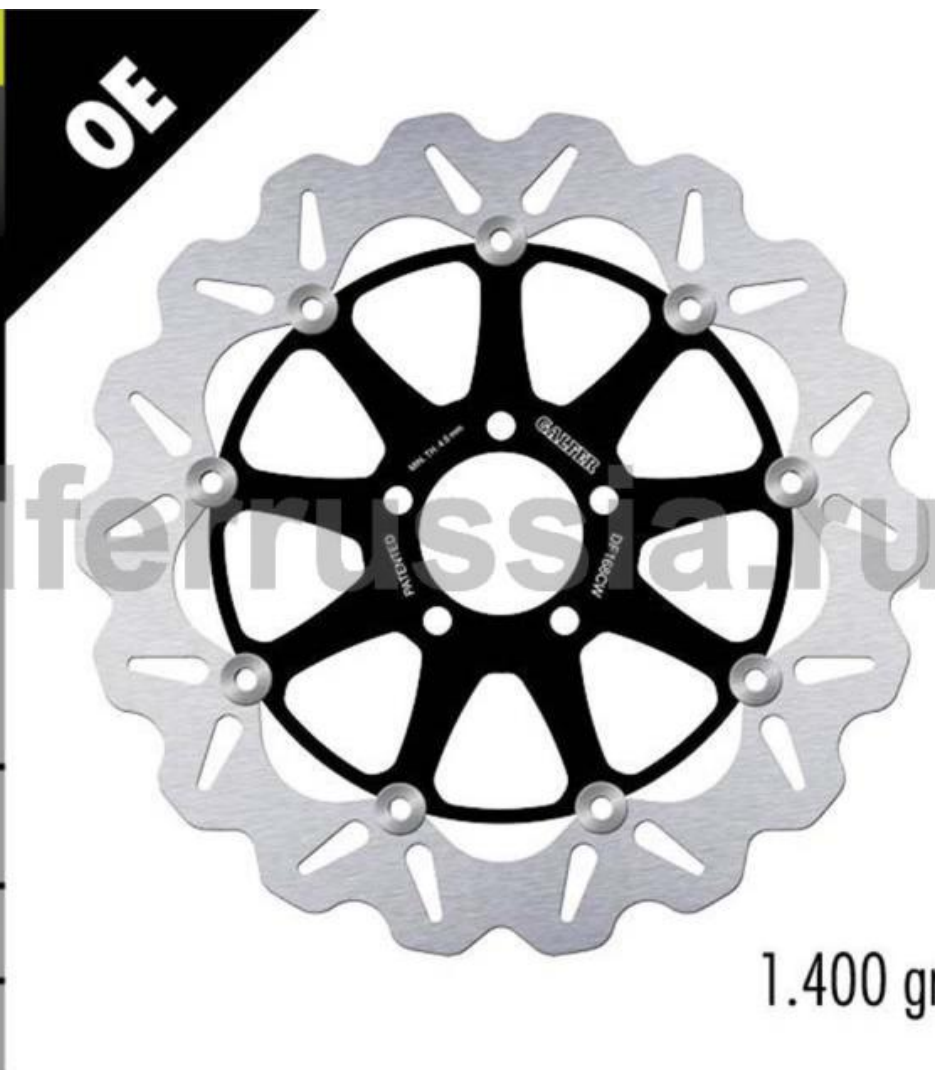

GALFER	
DF	
168	
CW	
øext.	320 mm
øint.	61
	5,0
	13,5

ТАБЛИЦА СОВМЕСТИМОСТИ

KAWASAKI

VN 1500 MEAN STREAK (с 2001), VN 1600 MEAN STREAK (2004), ZRX 1200 (с 2004), ZX 7 RR (ZX750P1) (с 1996), ZX-12 R (2000-2003), ZX-9R NINJA (1994-), ZXR 750 R (1991-1995), ZZR 1100 (1993-2001), ZZR 1200 (с 2001), W 800 (с 2019)