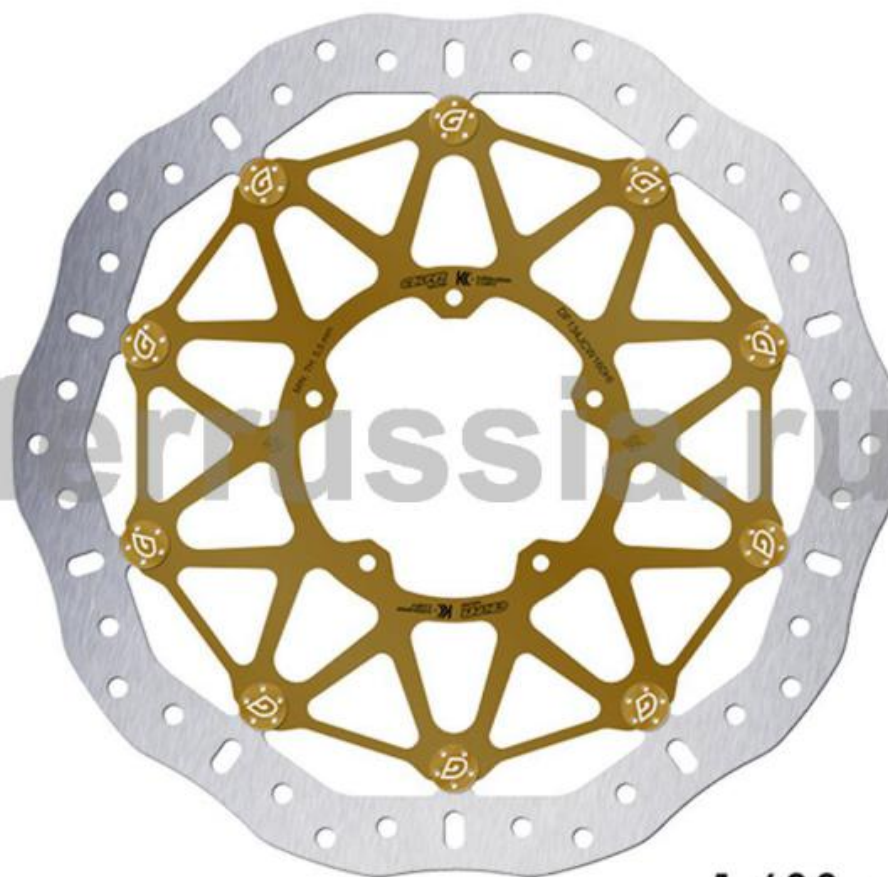

GALFER

DF

134

JCW163HI

$\varnothing_{ext.}$	330 mm
$\varnothing_{int.}$	94
	6,3
	18,5

1.600 gr

ТАБЛИЦА СОВМЕСТИМОСТИ

HONDA

CMX 1100 REBEL (с 2021), CMX 1100 T REBEL (с 2021), CBR 1000 RR R (Version racing) (с 2020), CBR 1000 RR R SP (Moto2 Caliper) (с 2020), CBR 1000 RR R FIREBLADE (2020-2023)