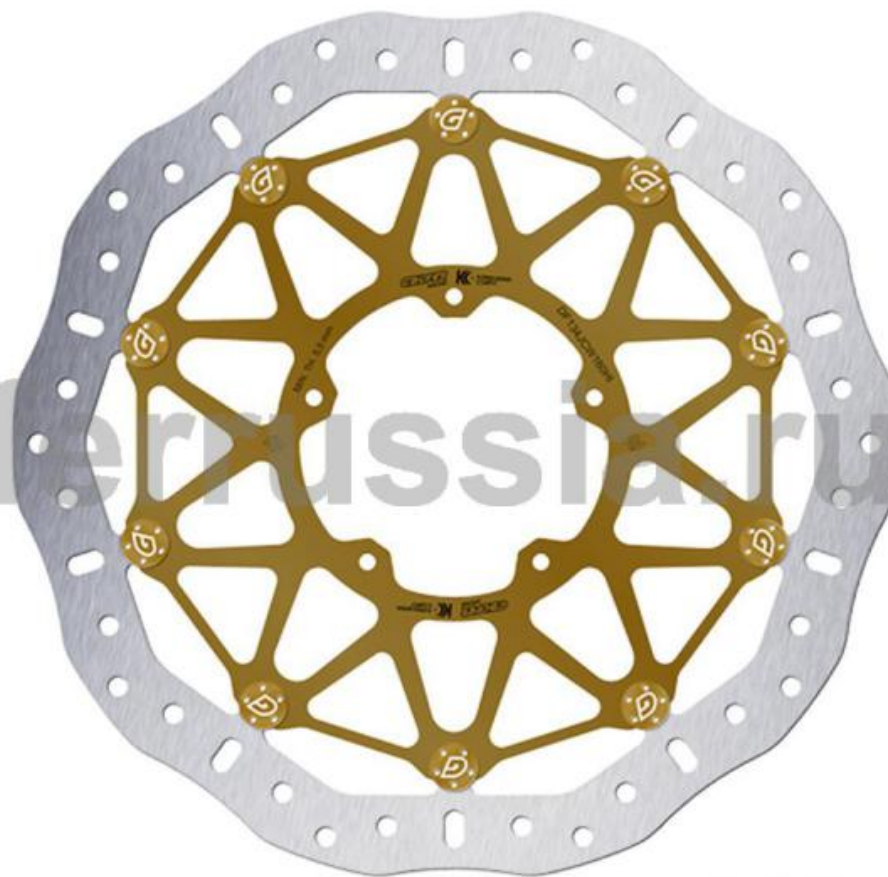

GALFER	
DF	
134	
JCW160HI	
øext.	330 mm
øint.	94
6,0	6,0
18,5	18,5

1.576 gr

ТАБЛИЦА СОВМЕСТИМОСТИ

HONDA

CMX 1100 REBEL (с 2021), CMX 1100 T REBEL (с 2021), CBR 1000 RR R (Version racing) (с 2020), CBR 1000 RR R SP (Moto2 Caliper) (с 2020), CBR 1000 RR R FIREBLADE (2020-2023)