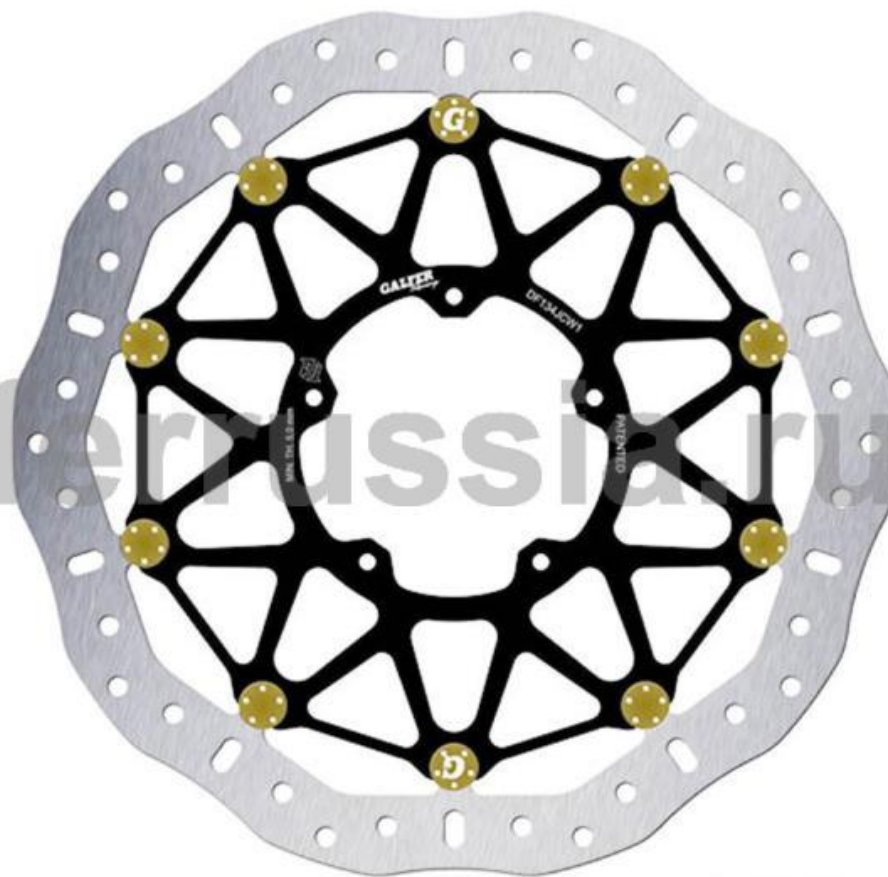

GALFER
DF
134
JCW160

 $\varnothing_{ext.}$	330 mm
 $\varnothing_{int.}$	94
	6,0
	18,5
	

1.576 gr

ТАБЛИЦА СОВМЕСТИМОСТИ

HONDA

CBR 1000 RR R SP (с 2020), CMX 1100 REBEL (с 2021), CBR 1000 RR R (с 2020-), CMX 1100 T REBEL (с 2021)