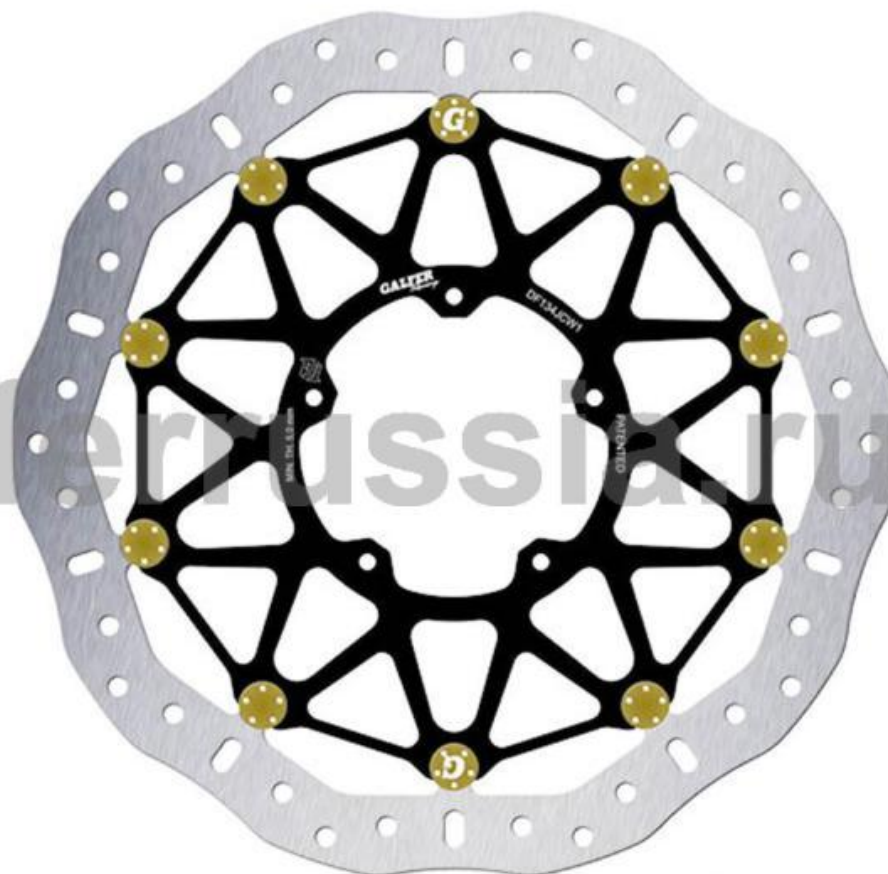

GALFER
DF
134
JCW160

 $\varnothing_{ext.}$	330 mm
 $\varnothing_{int.}$	94
	6,0
	18,5
	

1.576 gr

ТАБЛИЦА СОВМЕСТИМОСТИ

HONDA

CBR 1000 RR R SP (с 2020), CMX 1100 REBEL (с 2021), CBR 1000 RR R (с 2020-), CMX 1100 T REBEL (с 2021)