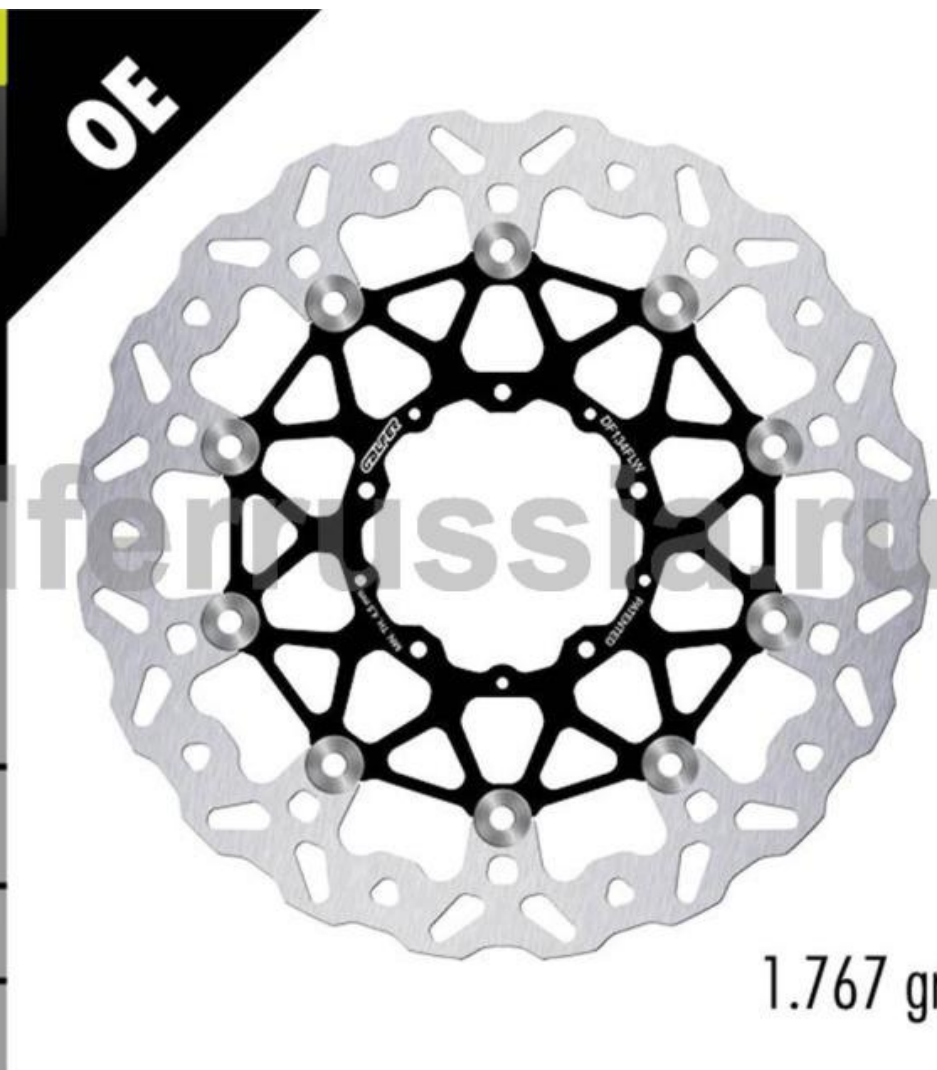

**GALFER**

**DF**

**134**

**FLW**

øext.	330 mm
øint.	94
	5,0
	18,0

### HONDA

CMX 1100 REBEL (с 2021), CMX 1100 T REBEL (с 2021), CBR 1000 RR R (Version racing) (с 2020), CBR 1000 RR R SP (Moto2 Caliper) (с 2020), CBR 1000 RR R FIREBLADE (2020-2023)